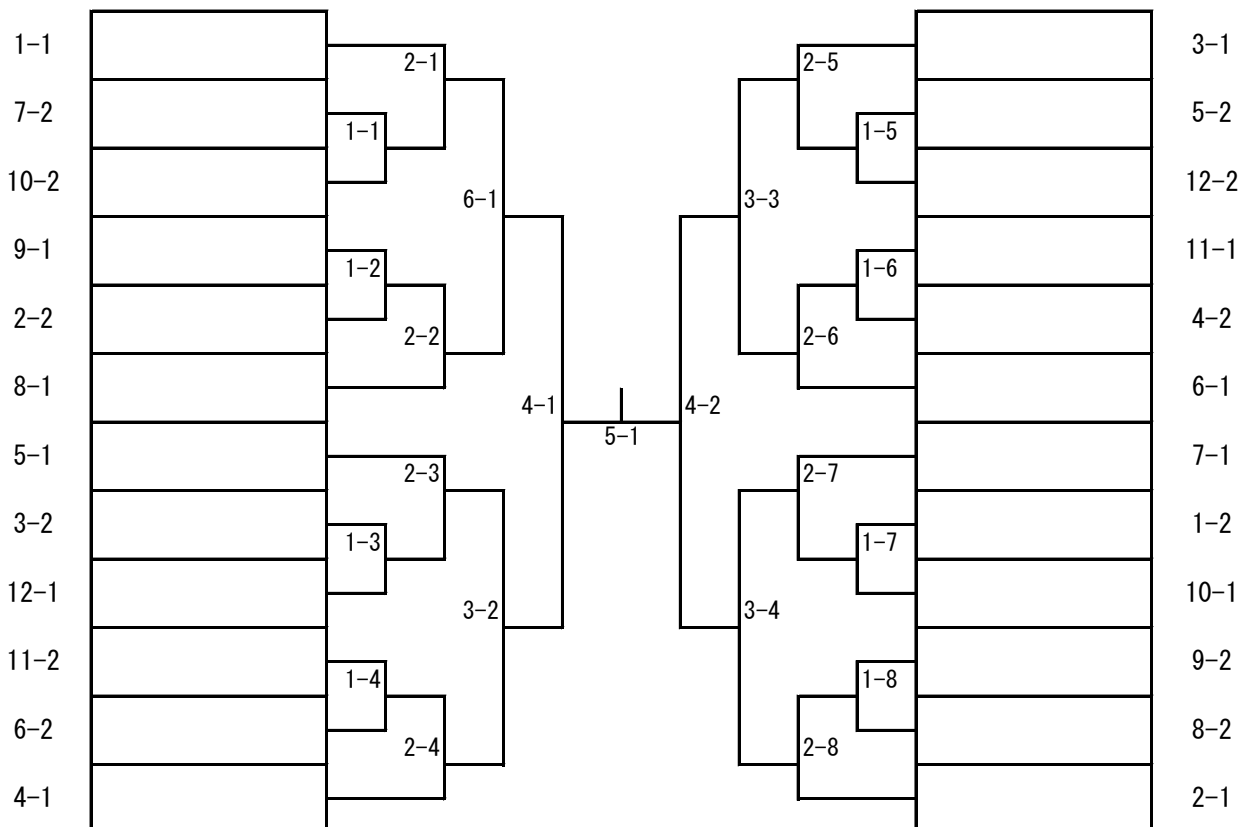

中学生以下男子の部

1	フェニックス卓球クラブBA	永平寺中学校B	松岡中学校	成和中学校C
2	丸岡JSC-A	至民中学校A	卓誠会Jr-C	進明中学校B
3	卓愛レジェンド	高志中学校	社・清水合同	
4	福大附属A	足羽一中A	森田中学校C	
5	清水中学校A	成和中学校A	足羽一中2年	
6	ひろたく	至民中学校B	永平寺中学校C	
7	卓誠会Jr-A	清水中学校B	足羽一中Z	
8	社中学校A	永平寺中学校A	円山卓球スポ少	
9	森田中学校A	足羽一中1年	成和中学校B	
10	福大附属B	森田中学校B	丸岡JSC-C	
11	フェニックス卓球クラブBB	進明中学校A	清水中学校C	
12	卓誠会Jr-B	丸岡JSC-B	至民中学校C