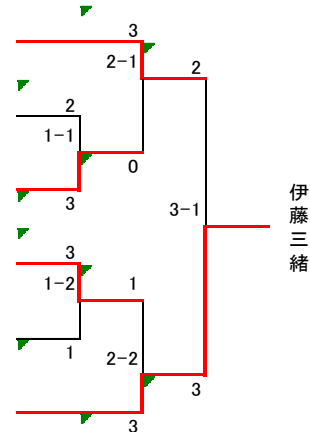

中学生女子の部

1	森國 穂乃花 フェニックス卓球クラブ	宮越 史奈 卓誠会Jr	浜田 彩恵 卓愛レジェンド	上田 夏愛 清水中学校
2	小西 明里 卓愛レジェンド	~~竹林 月~~ 美山スポ少	濱田 侑里 円山卓球スポ少	
3	玉本 光 福大附属中学校	田中 杏樹 清水中学校	前田 衣千香 フェニックス卓球クラブ	
4	杉本 來心 フェニックス卓球クラブ	中堀 愛子 清水中学校	天谷 莉穂 森田中学校	
5	山田 梨湖 卓愛レジェンド	居関 かなた 福大附属中学校	山崎 友里奈 清水中学校	
6	伊藤 三緒 フェニックス卓球クラブ	居関 みちる 福大附属中学校	森岡 彩 卓愛レジェンド	鈴木 柚 清水中学校

中学生女子2位トーナメント

1-2	宮越 史奈 卓誠会Jr		中堀 愛子 清水中学校	4-2
2-2	濱田 侑里 円山卓球スポ少		山崎 友里奈 清水中学校	5-2
3-2	前田 衣千香 フェニックス卓球クラブ		居関 みちる 福大附属中学校	6-2

中学生女子3位・4位トーナメント

1-3	~~浜田 彩恵~~ 卓愛レジェンド		天谷 莉穂 森田中学校	4-3
6-4	森岡 彩 卓愛レジェンド		山田 梨湖 卓愛レジェンド	5-3
2-3	~~棄権~~		上田 夏愛 清水中学校	1-4
3-3	田中 杏樹 清水中学校		鈴木 柚 清水中学校	6-3