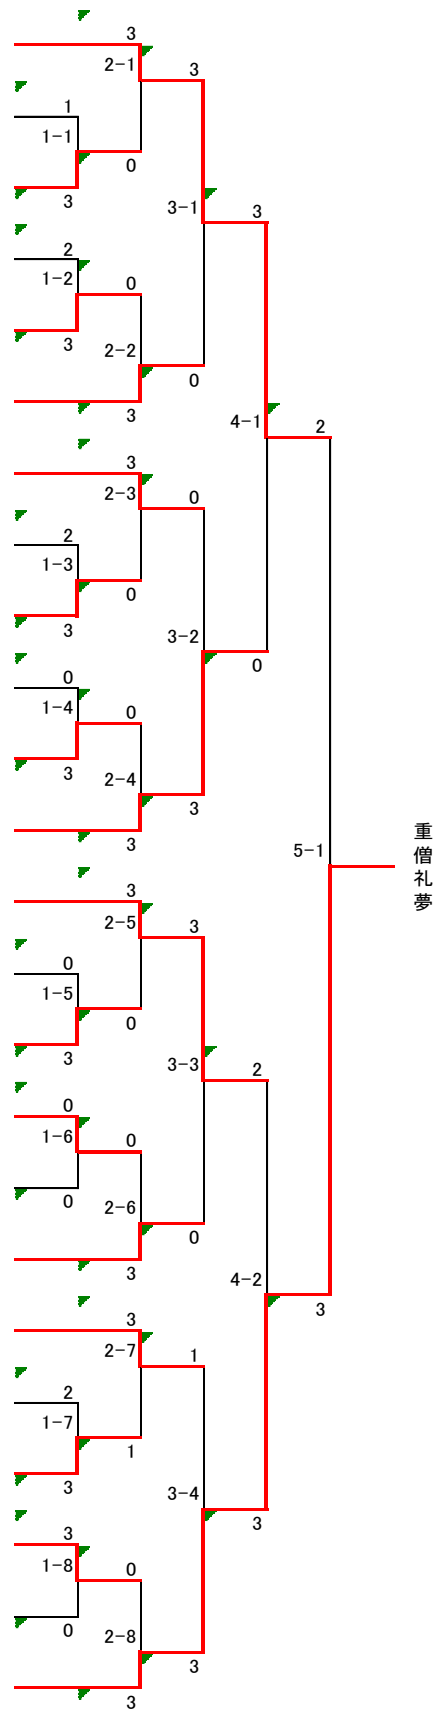

中学生男子の部

1	川畑 那央 フェニックス卓球クラブ	堀井 悠貴 福大附属中学校	酒井 仁垂 社中学校
2	岩崎 有汰 至民中学校	角 和樹 清水中学校	菅原 史幸 福大附属中学校
3	竹澤 陽翔 円山卓球スポ少	松永 光流 森田中学校	山田 有悟 高志中学校
4	山内 生琉 社中学校	塚本 亮太郎 清水中学校	三船 楽 福大附属中学校
5	藪 大輝 卓愛レジェンド	小笹 柑太 社中学校	島 蒼士 高志中学校
6	田中 禎太 森田中学校	東 奏志 至民中学校	大倉 慶太 社中学校
7	滝波 宗大 円山卓球スポ少	王 弋維 森田中学校	野村 勇真 社中学校
8	角 樹 清水中学校	加藤 功晟 福大附属中学校	中村 悠稀 社中学校
9	奥永 侑也 高志中学校	山崎 佳介 至民中学校	南谷 壮亮 福大附属中学校
10	石本 亜希翔 森田中学校	岡 優叶 清水中学校	武田 来樹 社中学校
11	篠島 秀明 社中学校	畑下 楓翔 森田中学校	安藤 祥吾 福大附属中学校
12	石丸 晃 フェニックス卓球クラブ	高橋 悠貴 森田中学校	齋藤 恭佑 至民中学校
13	矢戸 蒼真 円山卓球スポ少	寺前 歩真 福大附属中学校	高田 晴陽 森田中学校
14	西 鳳士郎 森田中学校	高 添翼 高志中学校	三宅 瑞輝 至民中学校
15	西野 心人 至民中学校	小林 直人 清水中学校	天勝 大揮 森田中学校
16	窪田 操 フェニックス卓球クラブ	奥田 颯真 至民中学校	田中 蒼士 森田中学校
17	荒井 翔太 清水中学校	茶谷 虎太郎 社中学校	三谷 貴治 福大附属中学校
18	志尾 涼雅 卓愛レジェンド	古川 立希 福大附属中学校	長谷川 瑛士 社中学校
19	安福 勇瑚 円山卓球スポ少	吉田 琉聖 森田中学校	堂下 琥志朗 清水中学校
20	荒井 琥翔 森田中学校	三寺 悠葵 福大附属中学校	藤本 尚志朗 高志中学校
21	橋本 崇宏 清水中学校	梅原 暖翔 森田中学校	天野 泰成 福大附属中学校
22	宮崎 友暉 社中学校	奥田 一心 高志中学校	齊木 睦之助 至民中学校
23	前田 涼哉 福大附属中学校	三好 開登 社中学校	北嶋 龍真 至民中学校
24	重僧 礼夢 フェニックス卓球クラブ	藤本 和弥 社中学校	長谷川 堯弘 福大附属中学校