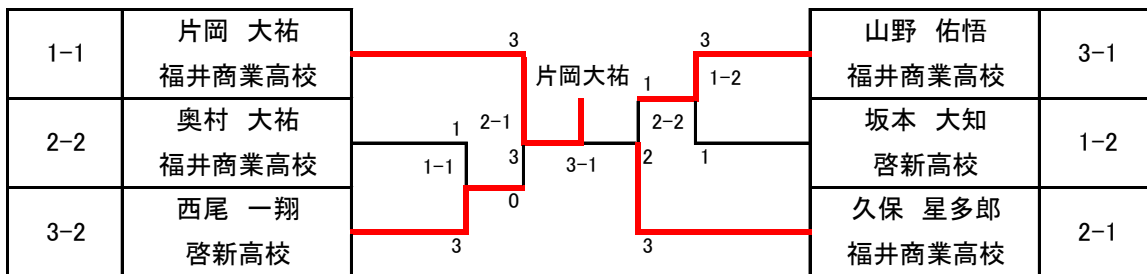

高校男子団体の部

高校女子団体の部

高校1年男子の部

1	片岡 大祐 福井商業高校 ①	坂本 大知 啓新高校 ②	内田 泰耀 高志高校 ③	
2	久保 星多郎 福井商業高校 ①	天谷 春陽 啓新高校 ③	富田 智宗 高志高校 ④	奥村 大祐 福井商業高校 ②
3	西尾 一翔 啓新高校 ②	山野 佑悟 福井商業高校 ①	森口 颯 高志高校 ④	成田 連翔 啓新高校 ③

1・2位トーナメント

3・4位トーナメント