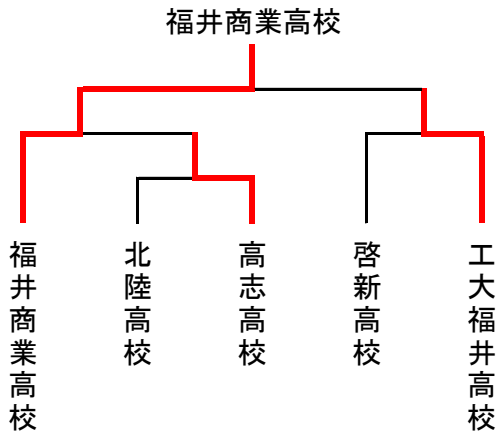

令和5年度春季市長杯卓球大会

令和5年5月6・7日

於 福井市体育館

男子213名・女子49名

		男 子		女 子	
高校 団体	優勝	福井商業高校		福井商業高校	
	2位	工大福井高校		啓新高校	
	3位	高志高校			
	3位	啓新高校			
高校 1年	優勝	片岡 大祐	福井商業高校	上野 百合香	福井商業高校
	2位	久保 星多郎	福井商業高校	大和 美羽	啓新高校
	3位	西尾 一翔	啓新高校	成瀬 結衣	福井商業高校
	3位	山野 佑悟	福井商業高校	末定 杏美	啓新高校
高校 2年	優勝	近藤 快成	福井商業高校	林 姫菜	福井商業高校
	2位	直江 健成	福井商業高校	富田 茉里	福井商業高校
	3位	菅森 翔之	啓新高校	中野 恵瑠	福井商業高校
	3位	谷口 幸希	啓新高校		
高校 3年	優勝	長谷川 隼大	福井商業高校	中野 理咲子	福井商業高校
	2位	森廣 扇兜	福井商業高校	高橋 里奈	福井商業高校
	3位	清水 海政	福井商業高校	澤 侑希	啓新高校
	3位	水野 丈偉	啓新高校	上杉 桜礼	啓新高校
中学生	優勝	重僧 礼夢	フェニックス卓球クラブ	伊藤 三緒	フェニックス卓球クラブ
	2位	川畑 那央	フェニックス卓球クラブ	森國 穂乃花	フェニックス卓球クラブ
	3位	矢戸 蒼真	円山卓球スポ少	杉本 來心	フェニックス卓球クラブ
	3位	石丸 晃	フェニックス卓球クラブ	玉本 光	福大附属中学校
一 般 A 級	優勝	廣田 貴一	森田クラブ	一般女子	
	2位	戸田 友和	やしろず		
	3位	本道 直樹	卓愛レジェンド		
	3位	後藤 義幸	フェニックス卓球クラブ		
一 般 B 級	優勝	山田 崇博	やしろず	野村 宏恵	みのり倶楽部
	2位	岩堀 利康	Four - U	山田 明美	美山道場
	3位	西川 創	森田クラブ	石川 範子	フェニックス卓球クラブ
	3位	舟澤 惇司	円山卓球スポ少	奥村 幸代	TC大安寺
ラージボールシングルス					
7 0 歳 未 満	優勝	安野 祐介	フェニックス卓球クラブ	山内 千恵子	福井あじさい
	2位	吉田 高志	福井あじさい	松田 しげ子	福井あじさい
	3位	野村 弘則	なごみクラブ	山田 三枝子	下市ピンポンの会
	3位	小池 知也	福井あじさい		
7 0 歳 以 上	優勝	加藤 陽一	福井あじさい	明間 絹子	福井ウエスト
	2位	藤田 一	なごみクラブ	木下 明美	Four - U
	3位	遠藤 朝治	福井ウエスト	若松 静栄	福井ウエスト
	3位	玉村 泰造	福井ウエスト	三上 直子	越前はながたみ

高校男子団体の部

高校女子団体の部

高校1年男子の部

1	片岡 大祐 福井商業高校 ①	坂本 大知 啓新高校 ②	内田 泰耀 高志高校 ③	
2	久保 星多郎 福井商業高校 ①	天谷 春陽 啓新高校 ③	富田 智宗 高志高校 ④	奥村 大祐 福井商業高校 ②
3	西尾 一翔 啓新高校 ②	山野 佑悟 福井商業高校 ①	森口 颯 高志高校 ④	成田 連翔 啓新高校 ③

1・2位トーナメント

3・4位トーナメント