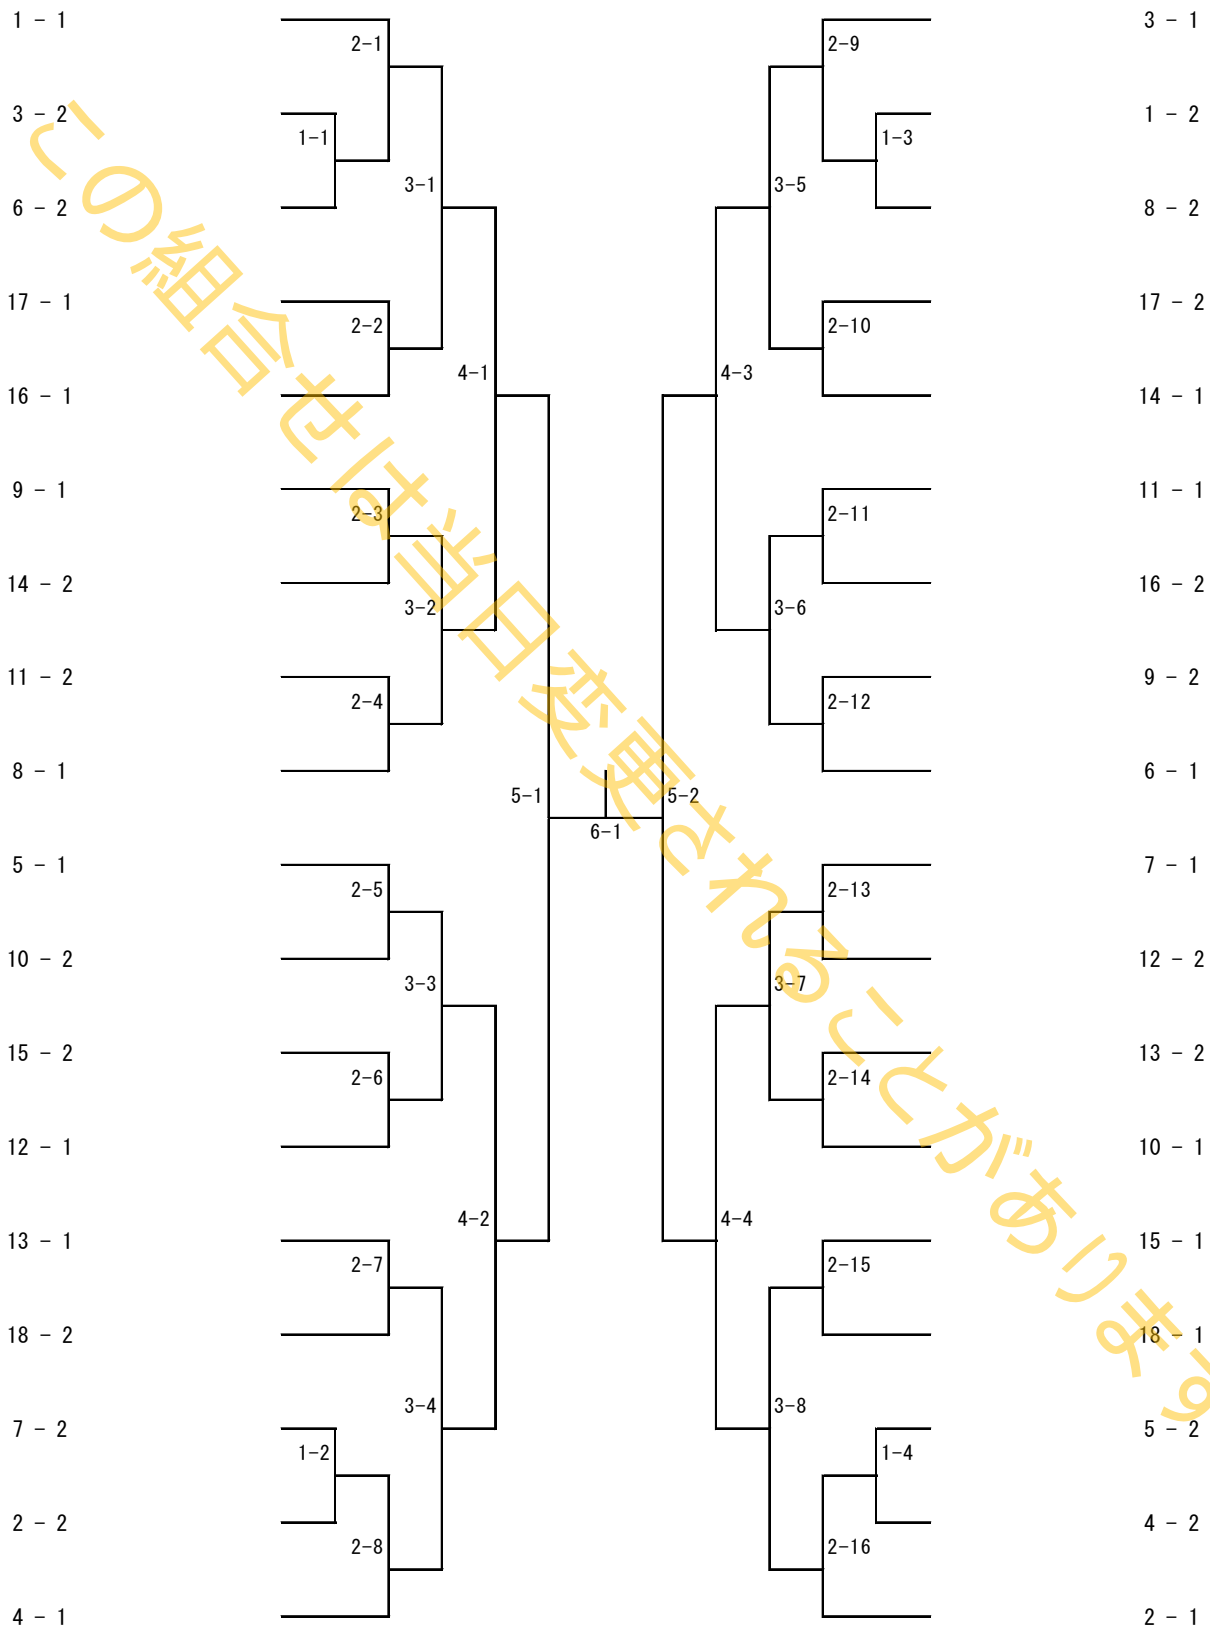

中学生男子の部

1	川畑 孔明 フェニックスクラブ	高下 学 清水中学校	岩田 航希 社中学校	南谷 壮亮 福大付属中学校
2	重僧 礼夢 フェニックスクラブ	堀井 悠貴 福大付属中学校	能美 陽 社中学校	吉田 亘成 森田中学校
3	久保 星多郎 フェニックスクラブ	三寺 悠葵 福大付属中学校	塚本 亮太郎 清水中学校	
4	石丸 晃 フェニックスクラブ	荒井 琥翔 森田中学校	加藤 功晟 福大付属中学校	
5	天谷 春陽 森田中学校	清水 誉仁 福大付属中学校	今尾 娑輔 社中学校	
6	矢戸 蒼真 円山スポ少	山口 蓮悟 社中学校	広部 杜駿 福大付属中学校	
7	志尾 涼雅 卓愛レジェンド	宮崎 友暉 社中学校	古川 立希 福大付属中学校	
8	田中 健臣 社中学校	松永 光流 森田中学校	南 研士 福大付属中学校	
9	森川 樹希也 清水中学校	澤田 瑛斗 福大付属中学校	北川 大貴 社中学校	
10	池上 佑理 福大付属中学校	荒井 翔太 清水中学校	篠島 秀明 社中学校	
11	奥田 一心 高志中学校	安福 勇瑚 円山スポ少	寺前 歩真 福大付属中学校	
12	滝波 宗大 円山スポ少	佐々木 秀馬 清水中学校	長谷川 堯弘 福大付属中学校	
13	下村 千紘 福大付属中学校	高橋 晃 清水中学校	三好 開登 社中学校	
14	田中 禎太 森田中学校	古木 舜也 社中学校	國定 栄太 福大付属中学校	
15	畑中 優斗 社中学校	木村 龍人 福大付属中学校	西 鳳士郎 森田中学校	
16	石本 亜希翔 森田中学校	藤井 大登 福大付属中学校	奥永 侑也 高志中学校	
17	堀田 昇希 円山スポ少	高橋 伶旺 福大付属中学校	長谷川 瑛士 社中学校	
18	角 樹 清水中学校	佐々井 諒 福大付属中学校	竹内 飛虎 福大付属中学校	

中学生男子の部