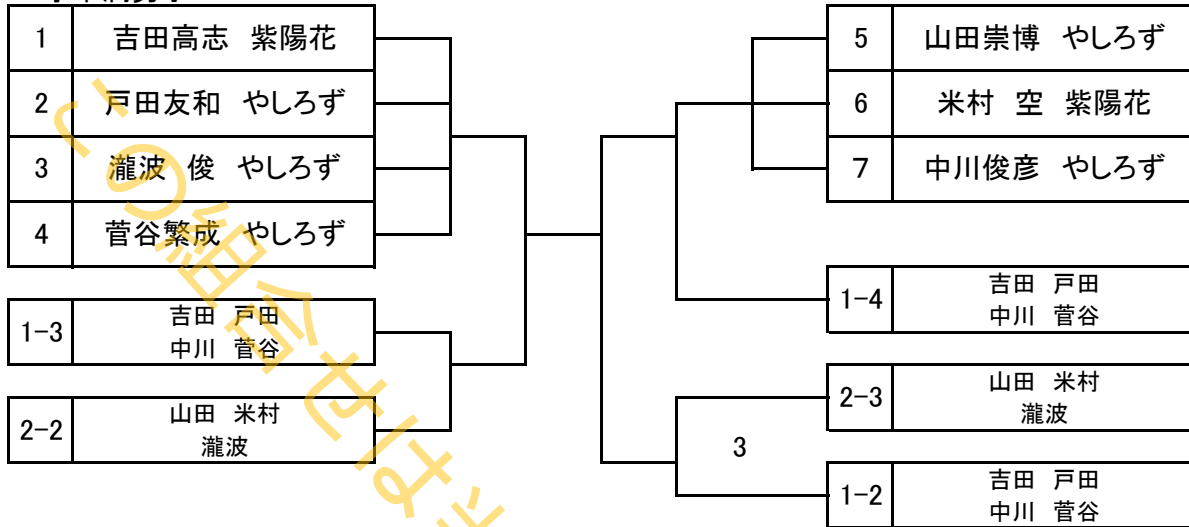

ラージボールの部

*表彰は3位まで
70才未満男子