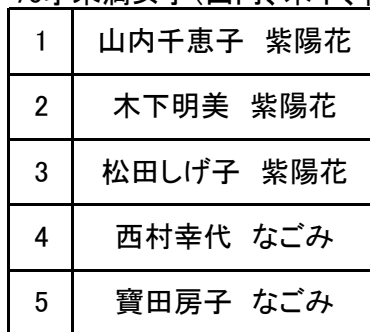

高校3年女子の部

1	坂下 心優 福井商業高校	高間 愛良 啓新高等学校	角 紗緒里 福井商業高校	
2	李 清月 啓新高等学校	森國 萌花 福井商業高校	関野 光 啓新高等学校	安福 花音 工大福井
3	寺下 萌香 福井商業高校	高橋 伶奈 啓新高等学校	境 さくら 工大福井	南 凜 啓新高等学校

ラージボールの部

*表彰は3位まで
 70才未満男子

70才以上男子

70才未満女子(山内、木下、松田の結果で順位を決定する)