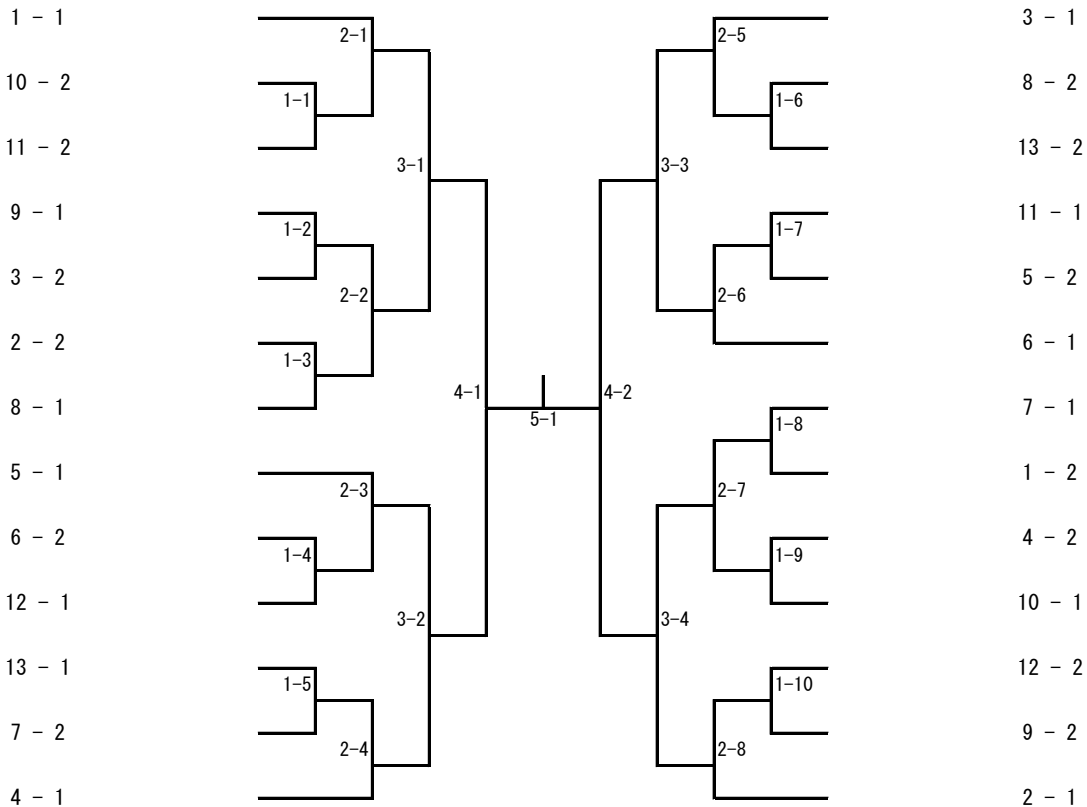

一般B級男子の部

1	木村 和聖 河和田クラブ	国枝 出 個人	山元 祐介 森田クラブ	
2	西川 創 森田クラブ	田中 由則 あすなるクラブ	前澤 裕貴 やしるず	
3	浜岸 寛次郎 TC大安寺	長田 貢一 Y・A・M	百々 晋 森田クラブ	
4	村田 義幸 森田クラブ	西本 真 卓会	川井 啓行 Four - U	
5	林 大祐 TC大安寺	村館 廣志 森田クラブ	石井 徹 WPC	
6	佐々木 喜昭 河和田クラブ	金井 正夫 あすなるクラブ	小野田 良郎 ディフィート	
7	伊藤 克徳 美山道場	高田 則男 Four - U	橋本 直勝 TC大安寺	
8	坪内 誠一 フェニックスクラブ	栗原 忠信 森田クラブ	直江 周一 あすなるクラブ	
9	朝倉 正巳 ミナミラボ	高橋 欣吾 TC大安寺	後藤 武明 森田クラブ	
10	大嶋 實 あすなるクラブ	橋詰 勝利 みのり倶楽部	渡辺 一保 森田クラブ	
11	田中 始 森田クラブ	藤田 紘人 K A B	中山 憲之 TC大安寺	
12	鈴木 裕斗 シネズンクラブ	北川 泰男 みのり倶楽部	細田 次雄 あすなるクラブ	
13	廣瀬 伸一郎 美山道場	堀田 実 河和田クラブ	藤田 良信 あすなるクラブ