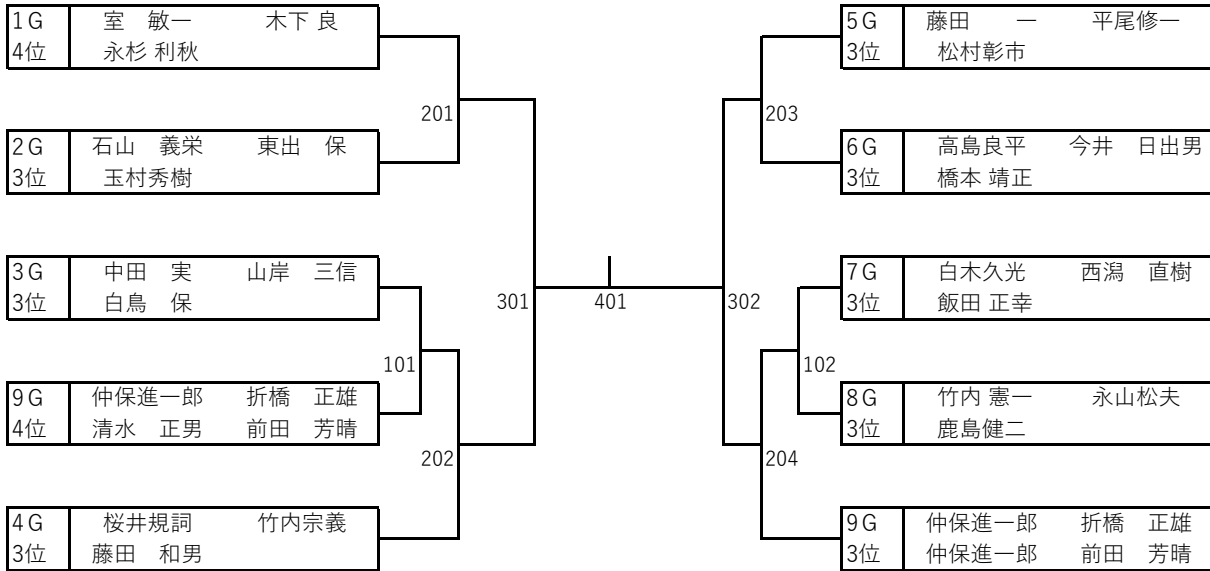

男子シングルス70歳以上Ⅱ

男子シングルス80歳以上

1グループ

1	川岸 敏男	福井紫陽花クラブ
2	玉村泰造	福井ウエスト
3	岩本喜代英	大野ミンスポ

1G	川岸 敏男	玉村泰造
3位	岩本喜代英	

2G	藤田善一	北川 秀章
2位	寺岡和暉	

2グループ

1	藤田善一	福井ウエスト
2	北川 秀章	武生菊花クラブ
3	寺岡和暉	大野ミンスポ

2G	藤田善一	北川 秀章
3位	寺岡和暉	

1G	川岸 敏男	玉村泰造
2位	岩本喜代英	

女子シングルス60歳未満

1グループ

1	鶴来 香央里	チームかがやき
2	福田姿乃	LUMINOUS
3	東 優子	若狭名水卓球クラブ

1G	鶴来 香央里	福田姿乃
3位	東 優子	

2G	安村愛子	三橋ひでみ
2位	堀田 智美	

2グループ

1	安村愛子	LUMINOUS
2	三橋ひでみ	大野クラブ
3	堀田 智美	チームゼロ

2G	安村愛子	三橋ひでみ
3位	堀田 智美	

1G	鶴来 香央里	福田姿乃
2位	東 優子