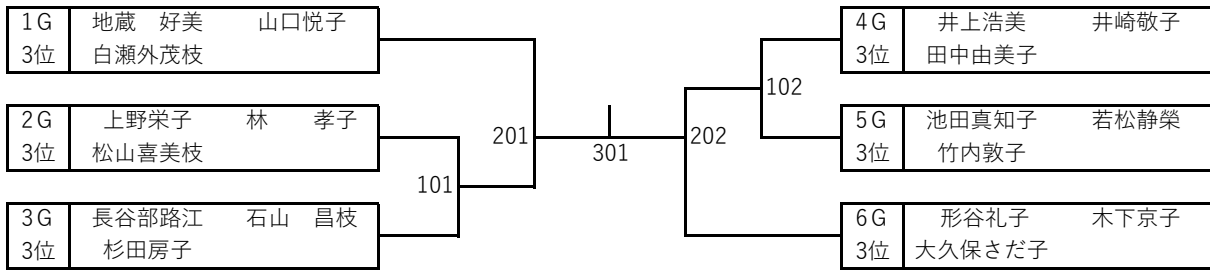

3G	長谷部路江	石山 昌枝
2位	杉田房子	

5グループ

1	池田真知子	京華クラブ
2	若松静榮	福井ウエスト
3	竹内敦子	武生菊花クラブ

1G	地蔵 好美	山口悦子
2位	白瀬外茂枝	

2G	上野栄子	林 孝子
2位	松山喜美枝	

6グループ

1	形谷礼子	フェニックス
2	木下京子	京華クラブ
3	大久保さだ子	大野クラブ

女子シングルス70歳以上II