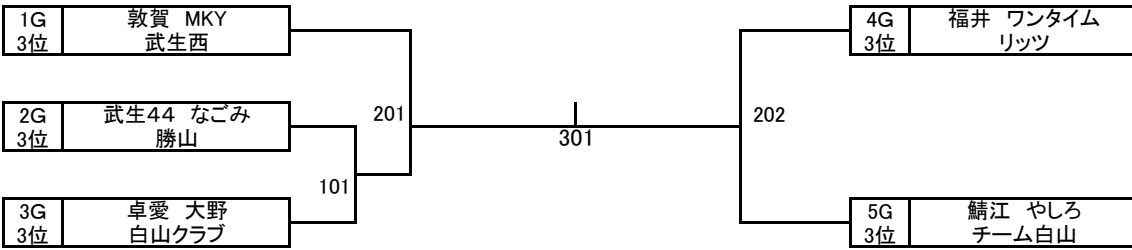

**男子団体 1部 II**

1G	敦賀 MKY
3位	武生西

2G	武生44 なごみ
3位	勝山

3G	卓愛 大野
3位	白山クラブ

4G	福井 ワンタイム
3位	リッツ

5G	鯖江 やしろ
3位	チーム白山

### 男子団体 2部

1グループ

1	越前水仙クラブ
2	石川門
3	武生西卓球クラブ
4	福井ウエスト

1G	越前 石川
3位	武生西 ウエスト

2G	武生菊花 南加賀
2位	紫陽花

2グループ

1	武生菊花クラブ
2	南加賀クラブ
3	福井紫陽花クラブ

1G	越前 石川
4位	武生西 ウエスト