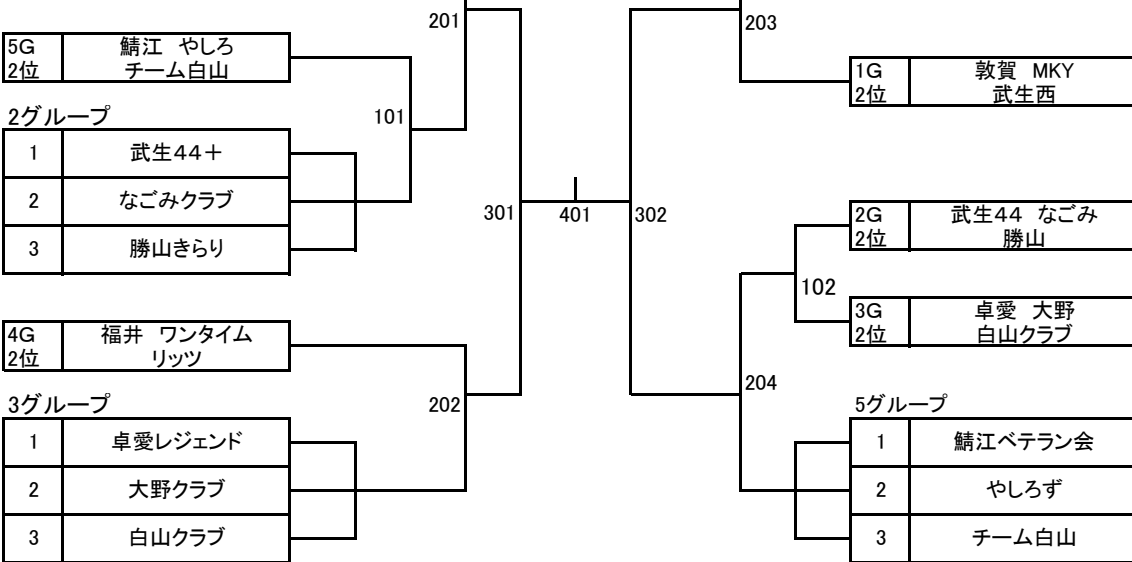

1	卓愛レジェンド
2	大野クラブ
3	白山クラブ

4グループ

1	福井紫陽花クラブ
2	ワンタイム
3	武生西卓球クラブ

1G	敦賀 MKY
2位	武生西

2G	武生44 なごみ
2位	勝山

3G	卓愛 大野
2位	白山クラブ

5グループ

1	鯖江ベテラン会
2	やしろず
3	チーム白山