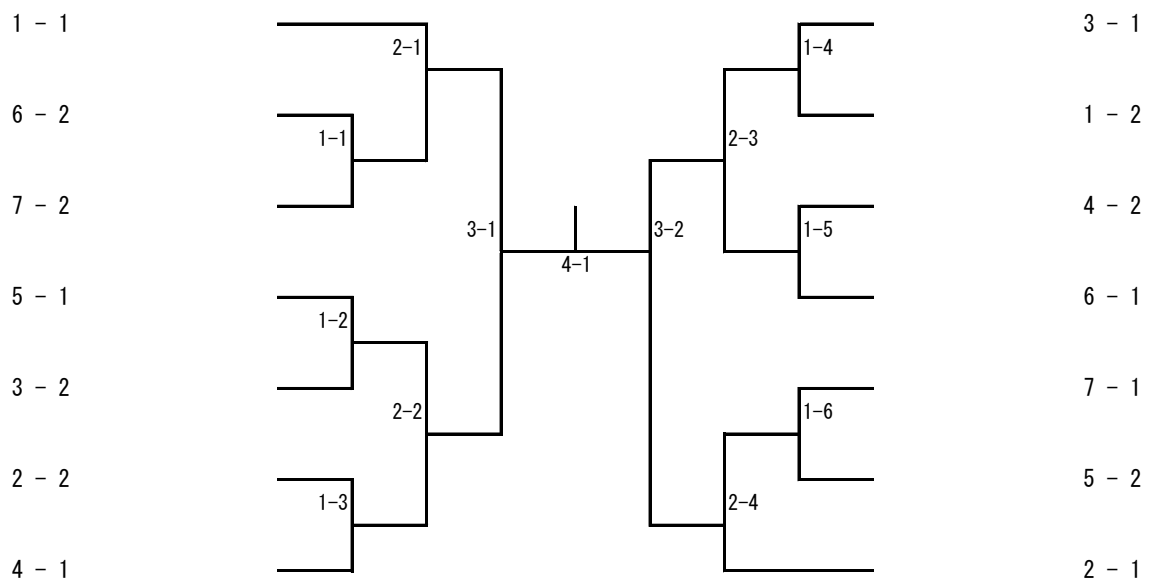

一般男子S級の部

1	一条クラブ A	北陸高校 B	工大福井 B	高志高校 C
2	ミナミラボ	高志高校 A	一条クラブ B	工大福井 D
3	タイヤセールスグループ	北陸高校 A	科学技術高校 B	
4	フェニックス卓球クラブ A	敦賀高校 B	北陸高校 C	
5	敦賀高校 A	科学技術高校 A	工大福井 C	
6	工大福井 A	高志高校 B	敦賀高校 C	
7	森田クラブ	広島大学OB	フェニックス卓球クラブ B	

一般男子A級の部

1	1. STTC	2. 万葉JTC・円山	3. YAM	
	4. みのり倶楽部	5. PTTC		

試合順： 2-5 3-4 1-5 2-3 1-4 3-5 1-3 2-4 1-2 4-5

中学生以下男子の部

1	円山・万葉	春江卓球クラブJr	丸岡JSC-B	森田中（月）
2	丸岡JSC-A	森田中（光）	大石卓球	円山卓球スポ少B
3	AKT	清水中学校	永平寺中学校A	
4	フェニックス卓球クラブJA	森田ジュニアB	丸岡JSC-C	
5	A・O卓球スポ少	森田中（星）	永平寺中学校B	
6	金津卓球スポ少	森田ジュニアA	フェニックス卓球クラブJB	