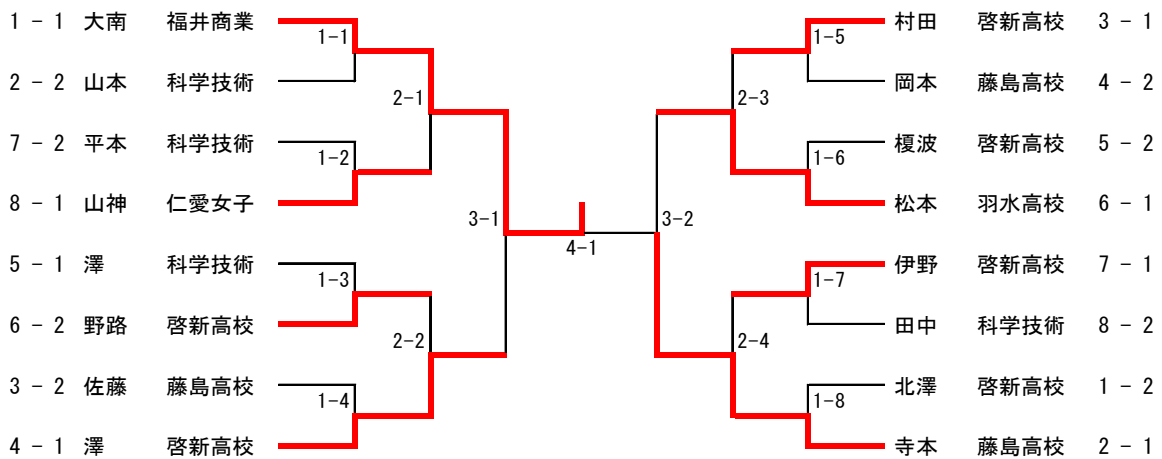

一般女子の部

高校団体戦

男子の部

女子の部

高校1年女子

1	大南 小梨 福井商業高校	北澤 恵里 啓新高校	赤坂 麻衣 藤島高校	
2	寺本 日菜子 藤島高校	山本 萌 科学技術高校	小角 美結 北陸高校	
3	村田 七星 啓新高校	佐藤 風歌 藤島高校	樫木 梨乃 科学技術高校	
4	澤 和希 啓新高校	岡本 麻花 藤島高校	西村 百絵 北陸高校	
5	澤 優樺 科学技術高校	榎波 歩美 啓新高校	主井 菜里 仁愛女子高校	
6	松本 実紗 羽水高校	牧田 夢羽 仁愛女子高校	野路 奈央 啓新高校	
7	伊野 志保 啓新高校	血原 楓夏 羽水高校	平本 貴蘭璃 科学技術高校	
8	山神 英凜 仁愛女子高校	坪川 由優佳 羽水高校	田中 優羽 科学技術高校	