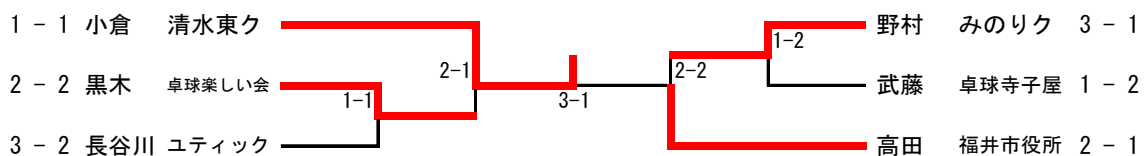

一般女子の部

1	小倉 珠規 清水東クラブ	武藤 美紀子 卓球寺子屋	片山 いく子 卓球楽しい会	
2	黒木 幸子 卓球楽しい会	土性 直子 卓会	高田 和佳菜 福井市役所	
3	長谷川 一枝 ユティック	野村 宏恵 みのり倶楽部	前川 幸子 卓球寺子屋