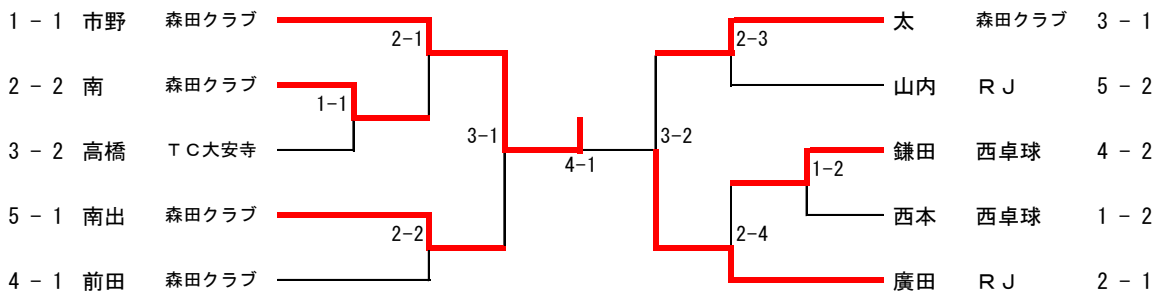

一般2部男子の部

1	村田 義幸 森田クラブ	古澤 勇樹 福井工業大学	西本 浄 西卓球	市野 一明 森田クラブ
2	廣田 拓也 RJ	南 義人 森田クラブ	後藤 晴輝 なごみクラブ	百々 晋 森田クラブ
3	太 尚貴 森田クラブ	金井 正夫 あすなるクラブ	高橋 欣吾 TC大安寺	
4	前田 謙二 森田クラブ	西川 創 森田クラブ	鎌田 建 西卓球	
5	山本 富士夫 福井ベテラン会	南出 英和 森田クラブ	山内 壮悟 RJ