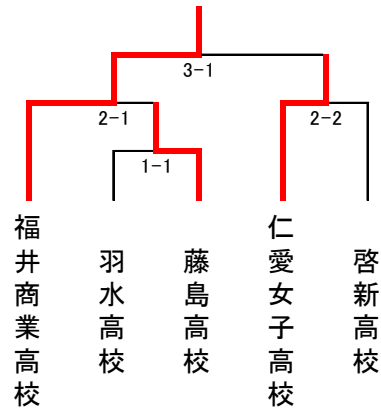

平成29年度秋季市長杯卓球大会

平成29年10月29日  
於 清水中学校体育館  
男子133名・女子48名

		男 子		女 子	
高校 団体	優勝	福井商業高校		福井商業高校	
	2位	工大福井高校		仁愛女子高校	
	3位	羽水高校		藤島高校	
	3位	啓新高校		啓新高校	
高校 1年	優勝	寺下 拓海	福井商業高校	大南 小梨	福井商業高校
	2位	片岡 大輔	福井商業高校	寺本 日菜子	藤島高校
	3位	西川 廉	工大福井高校	澤 和希	啓新高校
	3位	林 敦生	福井商業高校	松本 実紗	羽水高校
高校 2年	優勝	中村 厳文	福井商業高校	寺下 優花	福井商業高校
	2位	丸山 海翔	福井商業高校	吉田 美央	福井商業高校
	3位	麻生 大夢	福井商業高校	齊藤 理紗	福井商業高校
	3位	小泉 潤朗	福井商業高校	北川 奈々聖	福井商業高校
一 般 1 部	優勝	渡辺 翔太	森田クラブ	小倉 珠規	清水東クラブ
	2位	宮下 蔵太	福井工業大学	高田 和佳菜	福井市役所
	3位	山田 晃平	福井工業大学	黒木 幸子	卓球楽しい会
	3位			野村 宏恵	みのり倶楽部
一 般 2 部	優勝	市野 一明	森田クラブ		
	2位	廣田 拓也	RJ		
	3位	南出 英和	森田クラブ		
	3位	太 尚貴	森田クラブ		
一 般 3 部	優勝	石井 徹	WPC		
	2位	直江 周一	あすなろクラブ		
	3位	林 大祐	fukuvi sc		
	3位	揚 忠偉	トレンドクラブ		

一般女子の部

高校団体戦

男子の部

女子の部

高校1年女子

1	大南 小梨 福井商業高校	北澤 恵里 啓新高校	赤坂 麻衣 藤島高校	
2	寺本 日菜子 藤島高校	山本 萌 科学技術高校	小角 美結 北陸高校	
3	村田 七星 啓新高校	佐藤 風歌 藤島高校	樫木 梨乃 科学技術高校	
4	澤 和希 啓新高校	岡本 麻花 藤島高校	西村 百絵 北陸高校	
5	澤 優樺 科学技術高校	榎波 歩美 啓新高校	主井 菜里 仁愛女子高校	
6	松本 実紗 羽水高校	牧田 夢羽 仁愛女子高校	野路 奈央 啓新高校	
7	伊野 志保 啓新高校	血原 楓夏 羽水高校	平本 貴蘭璃 科学技術高校	
8	山神 英凜 仁愛女子高校	坪川 由優佳 羽水高校	田中 優羽 科学技術高校	