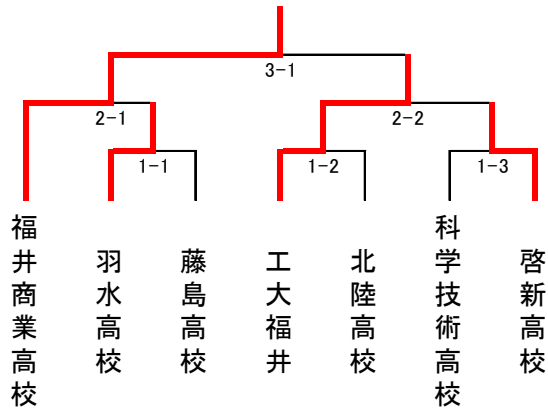

平成29年度秋季市長杯卓球大会

平成29年10月29日  
於 清水中学校体育館  
男子133名・女子48名

		男 子		女 子	
高校 団体	優勝	福井商業高校		福井商業高校	
	2位	工大福井高校		仁愛女子高校	
	3位	羽水高校		藤島高校	
	3位	啓新高校		啓新高校	
高校 1年	優勝	寺下 拓海	福井商業高校	大南 小梨	福井商業高校
	2位	片岡 大輔	福井商業高校	寺本 日菜子	藤島高校
	3位	西川 廉	工大福井高校	澤 和希	啓新高校
	3位	林 敦生	福井商業高校	松本 実紗	羽水高校
高校 2年	優勝	中村 厳文	福井商業高校	寺下 優花	福井商業高校
	2位	丸山 海翔	福井商業高校	吉田 美央	福井商業高校
	3位	麻生 大夢	福井商業高校	齊藤 理紗	福井商業高校
	3位	小泉 潤朗	福井商業高校	北川 奈々聖	福井商業高校
一 般 1 部	優勝	渡辺 翔太	森田クラブ	小倉 珠規	清水東クラブ
	2位	宮下 蔵太	福井工業大学	高田 和佳菜	福井市役所
	3位	山田 晃平	福井工業大学	黒木 幸子	卓球楽しい会
	3位			野村 宏恵	みのり倶楽部
一 般 2 部	優勝	市野 一明	森田クラブ		
	2位	廣田 拓也	RJ		
	3位	南出 英和	森田クラブ		
	3位	太 尚貴	森田クラブ		
一 般 3 部	優勝	石井 徹	WPC		
	2位	直江 周一	あすなろクラブ		
	3位	林 大祐	fukuvi sc		
	3位	揚 忠偉	トレンドクラブ		

一般女子の部

高校団体戦

男子の部

女子の部

高校1年女子

1	大南 小梨 福井商業高校	北澤 恵里 啓新高校	赤坂 麻衣 藤島高校	
2	寺本 日菜子 藤島高校	山本 萌 科学技術高校	小角 美結 北陸高校	
3	村田 七星 啓新高校	佐藤 風歌 藤島高校	樫木 梨乃 科学技術高校	
4	澤 和希 啓新高校	岡本 麻花 藤島高校	西村 百絵 北陸高校	
5	澤 優樺 科学技術高校	榎波 歩美 啓新高校	主井 菜里 仁愛女子高校	
6	松本 実紗 羽水高校	牧田 夢羽 仁愛女子高校	野路 奈央 啓新高校	
7	伊野 志保 啓新高校	血原 楓夏 羽水高校	平本 貴蘭璃 科学技術高校	
8	山神 英凜 仁愛女子高校	坪川 由優佳 羽水高校	田中 優羽 科学技術高校	