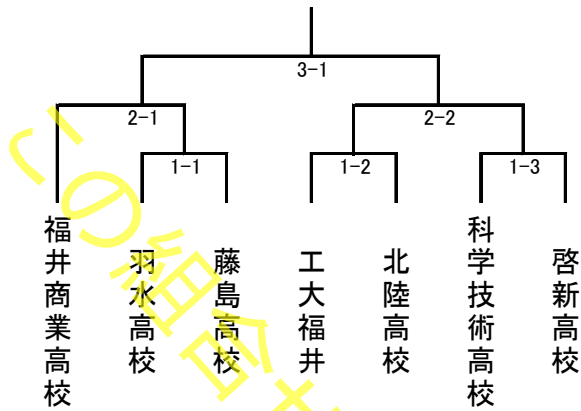

高校団体戦

男子の部

女子の部

高校1年女子

1	大南 小梨 福井商業高校	北澤 恵里 啓新高校	赤坂 麻衣 藤島高校	
2	寺本 日菜子 藤島高校	山本 萌 科学技術高校	小角 美結 北陸高校	
3	村田 七星 啓新高校	佐藤 風歌 藤島高校	樫木 梨乃 科学技術高校	
4	澤 和希 啓新高校	岡本 麻花 藤島高校	西村 百絵 北陸高校	
5	澤 優樺 科学技術高校	榎波 歩美 啓新高校	土井 葉里 仁愛女子高校	
6	松本 実紗 羽水高校	牧田 夢羽 仁愛女子高校	野路 奈央 啓新高校	
7	伊野 志保 啓新高校	血原 楓夏 羽水高校	平本 貴蘭璃 科学技術高校	
8	山神 英凜 仁愛女子高校	坪川 由優佳 羽水高校	田中 優羽 科学技術高校	