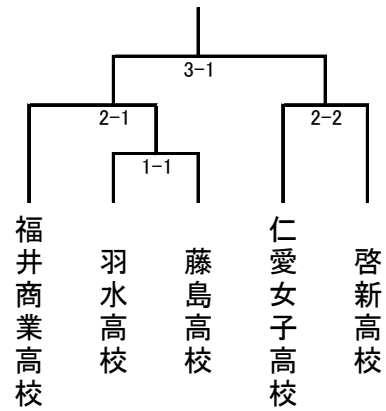

高校団体戦

男子の部

女子の部

高校1年女子

1	大南 小梨 福井商業高校	北澤 恵里 啓新高校	赤坂 麻衣 藤島高校	
2	寺本 日菜子 藤島高校	山本 萌 科学技術高校	小角 美結 北陸高校	
3	村田 七星 啓新高校	佐藤 風歌 藤島高校	樫木 梨乃 科学技術高校	
4	澤 和希 啓新高校	岡本 麻花 藤島高校	西村 百絵 北陸高校	
5	澤 優樺 科学技術高校	榎波 歩美 啓新高校	土井 葉里 仁愛女子高校	
6	松本 実紗 羽水高校	牧田 夢羽 仁愛女子高校	野路 奈央 啓新高校	
7	伊野 志保 啓新高校	血原 楓夏 羽水高校	平本 貴蘭璃 科学技術高校	
8	山神 英凜 仁愛女子高校	坪川 由優佳 羽水高校	田中 優羽 科学技術高校	