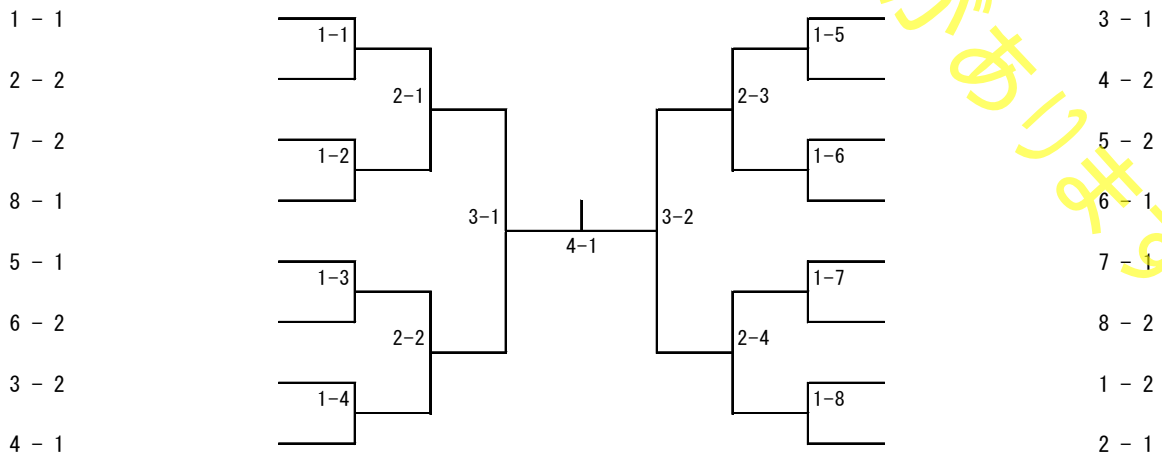

高校団体戦

男子の部

女子の部

高校1年女子

1	大南 小梨 福井商業高校	北澤 恵里 啓新高校	赤坂 麻衣 藤島高校	
2	寺本 日菜子 藤島高校	山本 萌 科学技術高校	小角 美結 北陸高校	
3	村田 七星 啓新高校	佐藤 風歌 藤島高校	樫木 梨乃 科学技術高校	
4	澤 和希 啓新高校	岡本 麻花 藤島高校	西村 百絵 北陸高校	
5	澤 優樺 科学技術高校	榎波 歩美 啓新高校	土井 葉里 仁愛女子高校	
6	松本 実紗 羽水高校	牧田 夢羽 仁愛女子高校	野路 奈央 啓新高校	
7	伊野 志保 啓新高校	血原 楓夏 羽水高校	平本 貴蘭璃 科学技術高校	
8	山神 英凜 仁愛女子高校	坪川 由優佳 羽水高校	田中 優羽 科学技術高校	