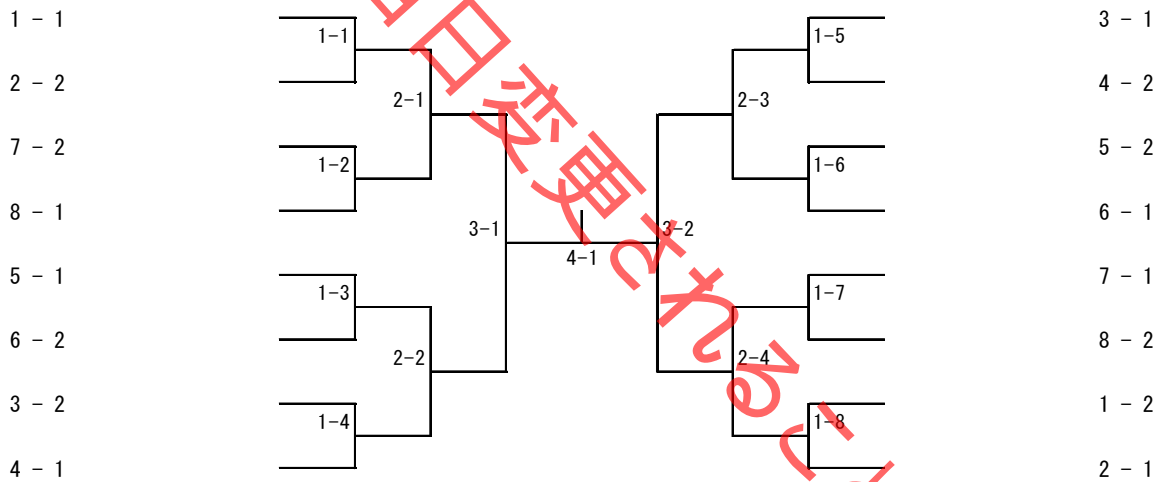

大会参加費は別紙に記載されています。

一般1部男子の部

1	栗林 輝夫 森田クラブ	西本 浄 卓会	坂本 克之 福井大学	
2	廣田 拓也 RJ	盛次 智コウ 福井大学	加藤 涼一 BOOST	
3	玉山 昌右 福井ベテラン会	倉谷 克也 福井大学	永井 貴志 みのり倶楽部	
4	松崎 友哉 インパルス	山本 富士夫 福井ベテラン会	広田 裕貴 BOOST	
5	川崎 孝啓 福井大学	田中 俊史 TC大安寺	出蔵 恵二 田中化学研究所	
6	山添 龍 BOOST	太田 有哉 インパルス	長谷川 聖樹 福井大学	

福井市体育館 貸出されています

一般男子2部

1	野村 祥吾 みのり倶楽部	清水 秀樹 TC大安寺	道坂 三津雄 美山クラブ	酒井 与志夫 森田クラブ
2	前田 謙二 森田クラブ	軒内 祐輝 福井大学	西本 真 卓会	玉井 彰 TC大安寺
3	村田 公造 美山クラブ	田中 始 森田クラブ	上木 良太 RJ	
4	西川 創 森田クラブ	馬場 大智 福井大学	堂下 宏行 卓球寺子屋	
5	木原治人 美山クラブ	村田 義幸 森田クラブ	大野木 亘 個人	
6	浜岸 寛次郎 TC大安寺	木村 成一 Four - U	北川 真慈 WPC	
7	南 義人 個人	山内 壮悟 RJ	揚原 隆太 TC大安寺	
8	山崎 貴俊 科学技術高校教員	傍嶋 貴正 福井大学	百々 晋 森田クラブ	
9	鈴木 浩一 Four - U	松川 修治 美山クラブ	南出 英和 森田クラブ	
10	村田 昌弘 美山クラブ	渡辺 翔太 インパルス	小嶋 順一 みのり倶楽部	
11	斎藤 稔 みのり倶楽部	塩田 俊幸 森田クラブ	広瀬 伸一郎 美山クラブ	

一般男子3部

1	山口 幹雄 RJ	田端 祐治 あすなるクラブ	宮田 敬義 トレンドクラブ	橋詰 勝利 みのり倶楽部
2	石倉 弥智雄 美山クラブ	山元 祐介 森田クラブ	金井 正夫 足羽クラブ	吉田 智章 個人
3	山腰 文仁 WPC	富永 時弘 みのり倶楽部	大石 一雄 あすなるクラブ	
4	松本 満 WPC	村瀬 康夫 あすなるクラブ	橋本 直勝 TC大安寺	
5	大嶋 實 あすなるクラブ	石井 徹 WPC	佐々木 憲一 トレンドクラブ	
6	川井 啓行 Four - U	宇野 昭二 美山クラブ	長田 貢一 RJ	
7	小野田 良朗 森田クラブ	直江 周一 あすなるクラブ	清沢 岳史 WPC	
8	宮本 裕二 美山クラブ	北川 泰男 みのり倶楽部	古屋 克己 KANAZU	