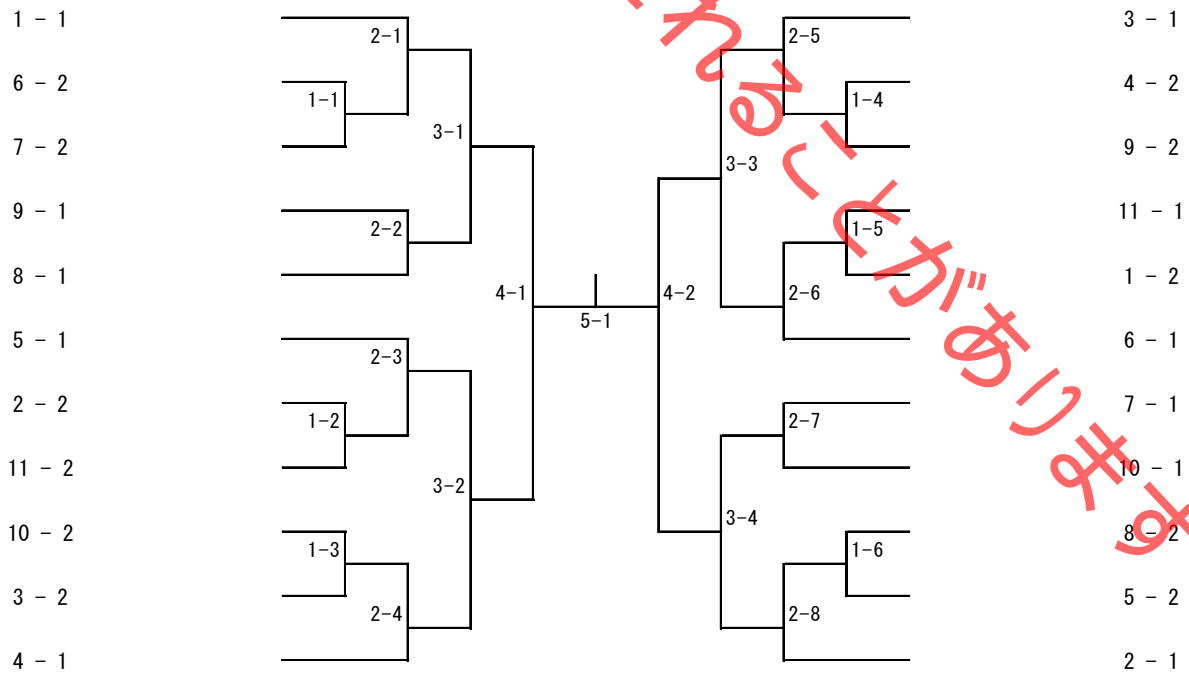

大会参加費は別紙に記載されています。

一般1部男子の部

1	栗林 輝夫 森田クラブ	西本 浄 卓会	坂本 克之 福井大学	
2	廣田 拓也 RJ	盛次 智コウ 福井大学	加藤 涼一 BOOST	
3	玉山 昌右 福井ベテラン会	倉谷 克也 福井大学	永井 貴志 みのり倶楽部	
4	松崎 友哉 インパルス	山本 富士夫 福井ベテラン会	広田 裕貴 BOOST	
5	川崎 孝啓 福井大学	田中 俊史 TC大安寺	出蔵 恵二 田中化学研究所	
6	山添 龍 BOOST	太田 有哉 インパルス	長谷川 聖樹 福井大学	

福井市体育館 貸出されています

一般男子2部

1	野村 祥吾 みのり倶楽部	清水 秀樹 TC大安寺	道坂 三津雄 美山クラブ	酒井 与志夫 森田クラブ
2	前田 謙二 森田クラブ	軒内 祐輝 福井大学	西本 真 卓会	玉井 彰 TC大安寺
3	村田 公造 美山クラブ	田中 始 森田クラブ	上木 良太 RJ	
4	西川 創 森田クラブ	馬場 大智 福井大学	堂下 宏行 卓球寺子屋	
5	木原治人 美山クラブ	村田 義幸 森田クラブ	大野木 亘 個人	
6	浜岸 寛次郎 TC大安寺	木村 成一 Four - U	北川 真慈 WPC	
7	南 義人 個人	山内 壮悟 RJ	揚原 隆太 TC大安寺	
8	山崎 貴俊 科学技術高校教員	傍嶋 貴正 福井大学	百々 晋 森田クラブ	
9	鈴木 浩一 Four - U	松川 修治 美山クラブ	南出 英和 森田クラブ	
10	村田 昌弘 美山クラブ	渡辺 翔太 インパルス	小嶋 順一 みのり倶楽部	
11	斎藤 稔 みのり倶楽部	塩田 俊幸 森田クラブ	広瀬 伸一郎 美山クラブ	