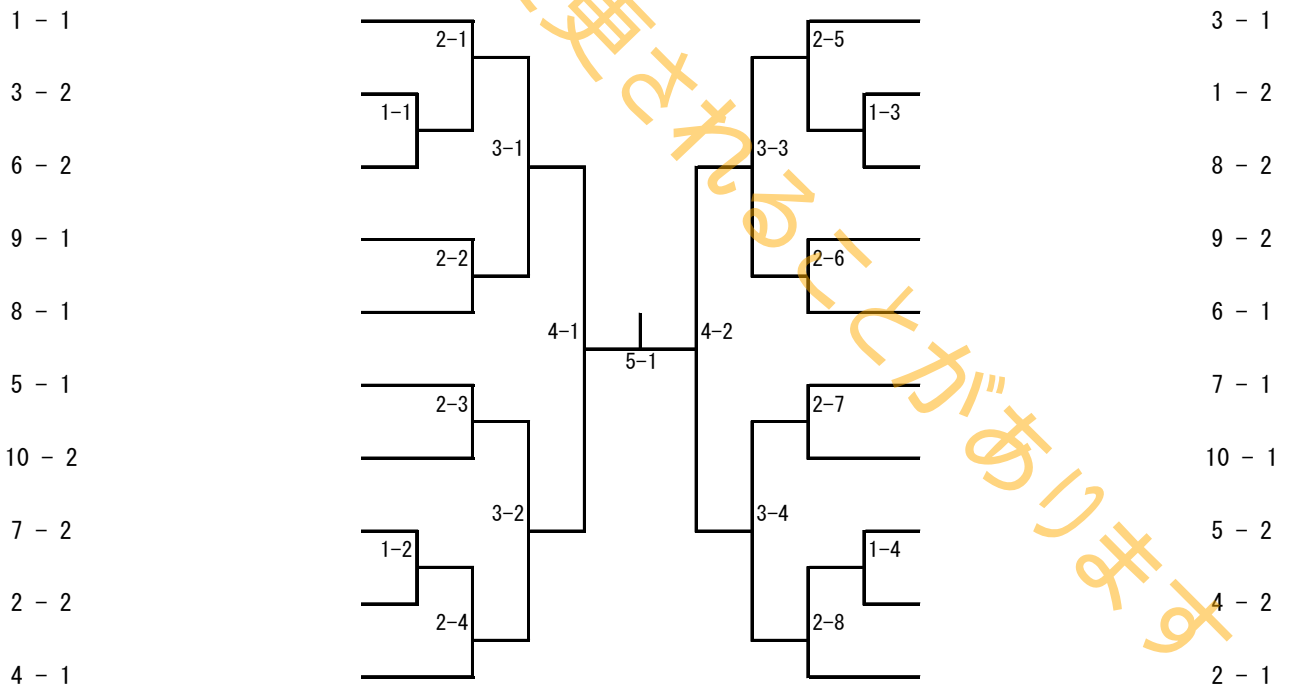

一般3部男子

1	宮本 祐二 美山クラブ	富永 時弘 みのり倶楽部	上田 禎一 プラスアルファ	中山 賢一 あすなるクラブ
2	宇野 昭二 美山クラブ	山内 壮悟 RJ	村瀬 康夫 あすなるクラブ	藤井 邦明 卓球寺子屋
3	前川 諭一郎 あすなるクラブ	宮田 敬義 トレンドクラブ	山口 幹雄 武生西卓球クラブ	
4	川久保 貴之 チームコート	直江 周一 あすなるクラブ	渡辺 正宏 RJ	
5	大嶋 實 あすなるクラブ	辻村 健太郎 トレンドクラブ	前川 修 森田クラブ	
6	榮 一廣 美山クラブ	ヨウ チュウイ トレンドクラブ	南出 英和 森田クラブ	
7	川井 啓行 川井建材	増永 豊 個人	北川 泰男 みのり倶楽部	
8	小嶋 順一 みのり倶楽部	山腰 文仁 卓愛レジェンド	石倉 弥智雄 美山クラブ	
9	小野田 良朗 森田クラブ	金井 正夫 足羽クラブ	山崎 浩 チームコート	
10	土保 清幸 美山クラブ	長田 貫一 RJ	土性 和彦 卓会