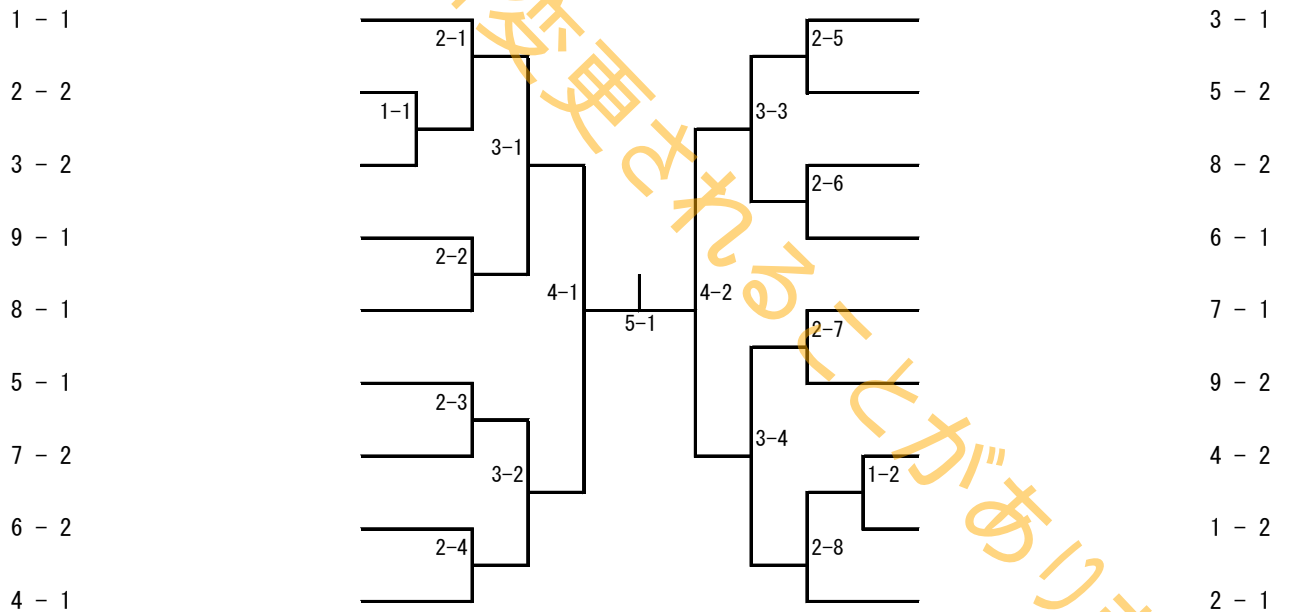

一般1部男子

1	戸田 清孝 フェニックス卓球クラブ	坂本 大樹 KSクラブ	川端 佑弥 武生西卓球クラブ	井手 誠 ダイトーケミックス(株)
2	安野 祐介 フェニックス卓球クラブ	奥田 泰知 福井大学	田中 俊史 TC大安寺	宮本 大喜 福井県立ろう学校
3	玉川 慎 KSクラブ	永井 貴志 みのり倶楽部	伊藤 大成 フェニックス卓球クラブ	
4	高尾 北斗 KSクラブ	加藤 匠 V. S. R	巽 吉弘 福井大学	
5	反保 大輝 大阪商業大学	中出 正夫 T3	中村 悠平 フェニックス卓球クラブ	
6	竹下 幸樹 フェニックス卓球クラブ	森下 翔太 藤美卓球クラブ	山本 眞弘 インパルス	
7	林 真司 ミナミラボ	南 拓実 インパルス	平林 優一 V. S. R	
8	栗林 輝夫 森田クラブ	加能 陽一郎 フェニックス卓球クラブ	宮本 翔平 ミナミラボ	
9	玉山 昌右 福井ベテラン会	石橋 孝則 福井大学	嶋田 侑喜 藤美卓球クラブ