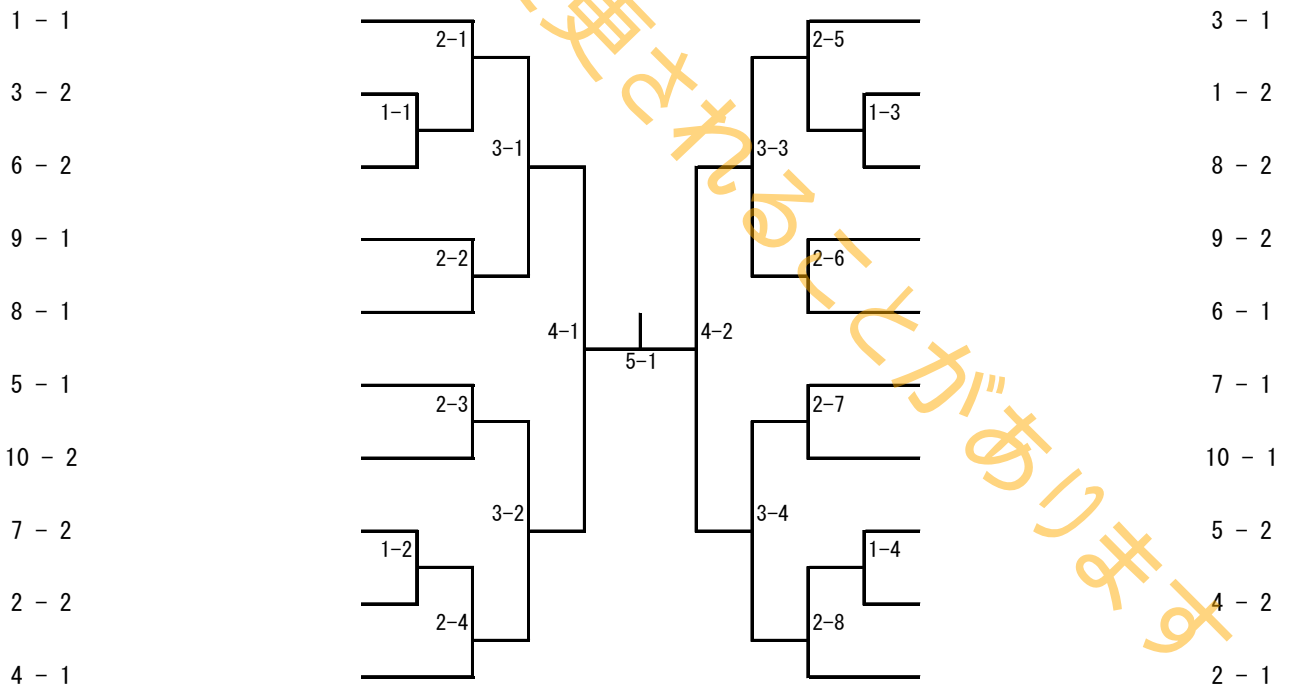

一般2部男子

1	清水 秀樹 TC大安寺	舟沢 惇司 円友会	道坂 三津雄 美山クラブ	山下 勇治 V. S. R
2	前田 謙二 森田クラブ	西本 浄 卓会	大野木 亘 春江中学校教員	吉村 幸雄 あすなるクラブ
3	浜岸 寛次郎 TC大安寺	鍋倉 祐亮 V. S. R	広瀬 伸一郎 美山クラブ	
4	神尾 清久 インパルス	西川 創 森田クラブ	玉本 憲司 福井県立ろう学校	
5	澤田 佳明 ダイトーケミックス(株)	加藤 浩司 卓会	金川 健太 藤美卓球クラブ	
6	木原 治人 美山クラブ	野村 祥吾 みのり倶楽部	加藤 侑也 武生西卓球クラブ	
7	村田 昌弘 円友会	村田 公造 美山クラブ	揚原 隆太 TC大安寺	
8	松川 修治 美山クラブ	塩田 俊幸 森田クラブ	西本 真 卓会	
9	石飛 隆司 みのり倶楽部	谷口 孝寛 チームコート	土田 浩二 美山クラブ	
10	廣田 拓也 RJ	田畑 公善 インパルス	酒井 与志夫 森田クラブ