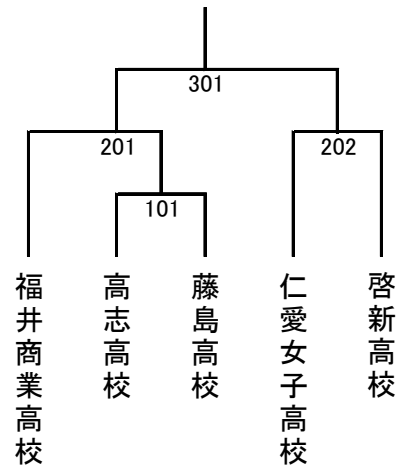

高校男子団体

高校女子団体

高校1年男子

1	林 拓海 福井商業高校	道下 結太 高志高校	岩本 幸裕 羽水高校	澤 達也 福井高校
2	小林 宜巧 藤島高校	石川 慶祐 北陸高校	廣部 祐也 羽水高校	
3	加藤 雄生 啓新高校	寺島 康平 高志高校	仕入 紀明 科学技術高校	
4	齋藤 雄樹 高志高校	宇野 陸斗 福井高校	正田 晶久 啓新高校	
5	山内 淳久 科学技術高校	加藤 和真 羽水高校	山北 昌輝 高志高校	
6	田島 雄太 羽水高校	河合 智哉 科学技術高校	牧野 公恒 福井高校	
7	野村 大輔 啓新高校	伊藤 祐介 高志高校	林 慧人 藤島高校	
8	河上 主弥 福井商業高校	加藤 祐乃介 北陸高校	孝久 翔悟 高志高校	
9	阪口 和哉 高志高校	本多 勁汰 羽水高校	矢戸 遼太郎 科学技術高校	
10	横田 伸介 福井高校	上田 龍之介 科学技術高校	中村 流河 羽水高校	
11	榮 晃矢 啓新高校	山口 敬史 藤島高校	石川 貴裕 高志高校	
12	杉野 直樹 啓新高校	猪坂 祐太 高志高校	中島 拓海 科学技術高校	
13	荻野 恒河 高志高校	政田 智啓 羽水高校	山口 森生 藤島高校	
14	中山 友博 福井商業高校	栞川 純平 高志高校	澤崎 佑之介 福井高校	