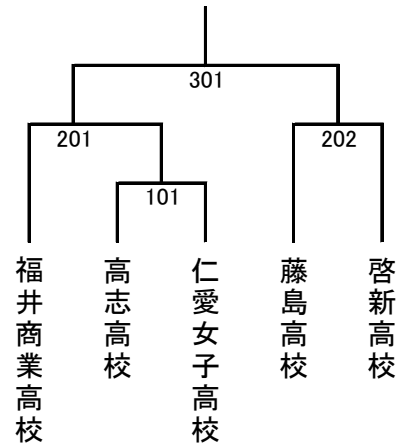

高校団体戦

男子団体

女子団体

高校1年女子シングルス

1	上野大弥 福井商業高校	上山瑞稀 啓新高校	上中沙衿 藤島高校	
2	川中恵莉 仁愛女子高校	野尻侑伽 高志高校	山形愛実 啓新高校	
3	長谷川綾香 福井商業高校	高宮沙也加 啓新高校	西氏純香 仁愛女子高校	皆美まどか 高志高校
4	南口梨花 福井商業高校	渡邊沙知子 藤島高校	江崎恵以 高志高校	
5	杉本昌穂 仁愛女子高校	河上明香里 高志高校	荻野菜々美 啓新高校	
6	林加純 福井商業高校	澤崎優里 啓新高校	笠井華乃 藤島高校	埴山晴香 高志高校
7	高尾七星 啓新高校	村中梨衣 仁愛女子高校	高橋実桜 高志高校	
8	今村明日香 福井商業高校	坂口美佳 藤島高校	奥田七海 仁愛女子高校	