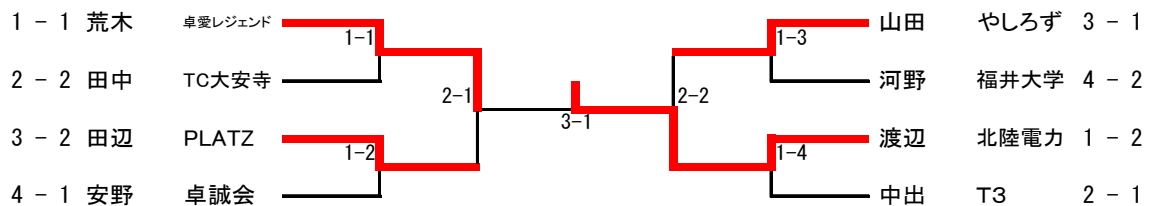

一般1部男子

1	荒木 竜志 卓愛レジェンド ①	渡辺 光 北陸電力 ②	上野 祐嗣 福井大学	滝波 俊 やしろず
2	中出 正夫 T3 ①	田中 俊史 TC大安寺 ②	西本 薫 北陸電力	木原 治人 美山クラブ
3	山田 崇博 やしろず ①	多湖 俊幸 卓誠会	田辺 和也 PLATZ ②	浜岸 寛次郎 TC大安寺
4	安野 良孝 卓誠会 ①	河野 紘典 福井大学 ②	佐々木 亘 T3	前田 謙二 福井ベテラン会