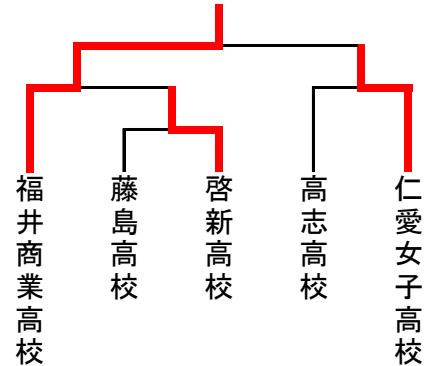

高校団体の部

男子団体

女子団体

高校1年女子シングルス

1	東山みのり 福井商業高校	黒田佳奈 啓新高校	玉谷友美 藤島高校	
2	細川星七 福井商業高校	齊藤優衣 羽水高校	藤丸知佳 高志高校	
3	長谷川未佳 福井商業高校	田中英子 啓新高校	北野祐衣 藤島高校	
4	遠藤育海 福井商業高校	山本玲奈 仁愛女子高校	磯川由衣 高志高校	
5	朝倉千尋 藤島高校	伊藤記子 啓新高校	三上紫織 羽水高校	
6	武永芙侑香 福井商業高校	伊部美咲 高志高校	林 紗貴 啓新高校	

高校2年女子シングルス

1	口田実奈 福井商業高校	滝波 優 仁愛女子高校	榎波佑華 高志高校	竹内聖佳 仁愛女子高校
2	吉村奈菜 啓新高校	岡島花純 仁愛女子高校	林田友希 高志高校	
3	大澤奈津美 仁愛女子高校	小川倫加 高志高校	坂本凧紗 福井商業高校	
4	明珍香澄 福井商業高校	釜谷紬岐 藤島高校	河上和香那 仁愛女子高校	
5	坂本佳奈 仁愛女子高校	西 良恵 啓新高校	小林佑紀 高志高校	
6	柳本英里佳 福井商業高校	伊藤和代 仁愛女子高校	柳瀬麻由香 啓新高校	内田侑里 高志高校