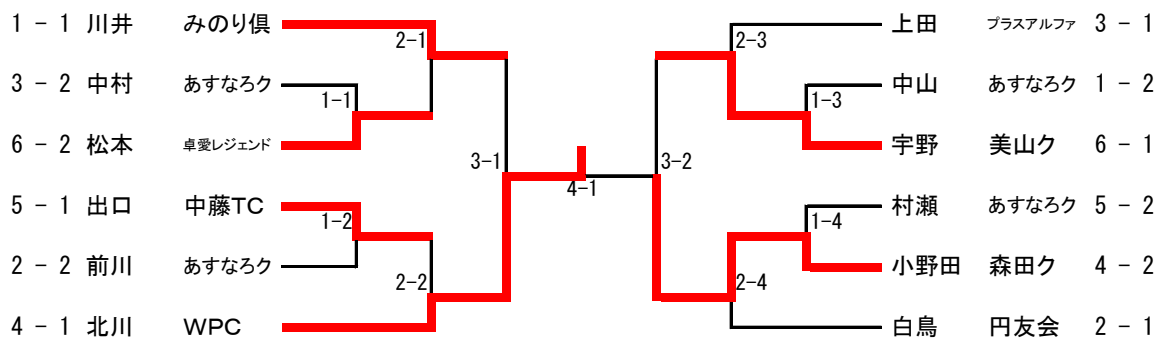

一般1部男子

1	荒木 竜志 卓愛レジェンド ①	渡辺 光 北陸電力 ②	上野 祐嗣 福井大学	滝波 俊 やしろず
2	中出 正夫 T3 ①	田中 俊史 TC大安寺 ②	西本 薫 北陸電力	木原 治人 美山クラブ
3	山田 崇博 やしろず ①	多湖 俊幸 卓誠会	田辺 和也 PLATZ ②	浜岸 寛次郎 TC大安寺
4	安野 良孝 卓誠会 ①	河野 紘典 福井大学 ②	佐々木 亘 T3	前田 謙二 福井ベテラン会

ラージボール男子

1	村西 大地 BOOST ②	前田 幸玲 PLATZ ①	菅谷 繁成 ふくしん卓球愛好会	堂徳 博 ドウトク ③
---	------------------	------------------	--------------------	----------------

一般2部男子

1	清水 秀樹 TC大安寺 ①	向当 通憲 ふくしん卓球愛好会	矢戸 英幸 円友会 ②	川端 教郎 中藤TC
2	南 義人 みのり倶楽部 ①	五十嵐 成好 WPC ②	小坂 佳史 中藤TC	大嶋 實 円友会
3	松川 修治 美山クラブ ①	百々 晋 森田クラブ ②	岩佐 昭紀 TC大安寺	稲本 政隆 TC大安寺
4	横山 宗洋 やしろず	村田 昌弘 円友会 ①	木村 成一 みのり倶楽部 ②	
5	重森 昭博 中藤TC	十田 淳 卓誠会 ①	栗林 輝夫 森田クラブ	道坂 三津雄 美山クラブ ②
6	酒井 与志夫 森田クラブ ②	西本 真 卓会 ①	揚原 隆太 TC大安寺	

一般3部男子

1	土田 浩二 美山クラブ	中山 賢一 あすなるクラブ ②	川井 啓行 みのり倶楽部 ①	梅田 繁樹 和田卓球クラブ
2	前川 諭一郎 あすなるクラブ ②	主保 清幸 美山クラブ	白鳥 保 円友会 ①	村館 広志 森田クラブ
3	北川 泰男 みのり倶楽部	上田 禎一 プラスアルファ ①	小西 昭 中藤TC	中村 章治 あすなるクラブ ②
4	小野田 良郎 森田クラブ ②	北川 真慈 WPC ①	吉村 幸雄 あすなるクラブ	宮本 裕二 美山クラブ
5	橋詰 勝利 みのり倶楽部	出口 昭一郎 中藤TC ①	村瀬 康夫 あすなるクラブ ②	西岡 一三 卓球楽しい会
6	松本 満 卓愛レジェンド ②	宇野 昭二 美山クラブ ①	田端 祐治 あすなるクラブ	