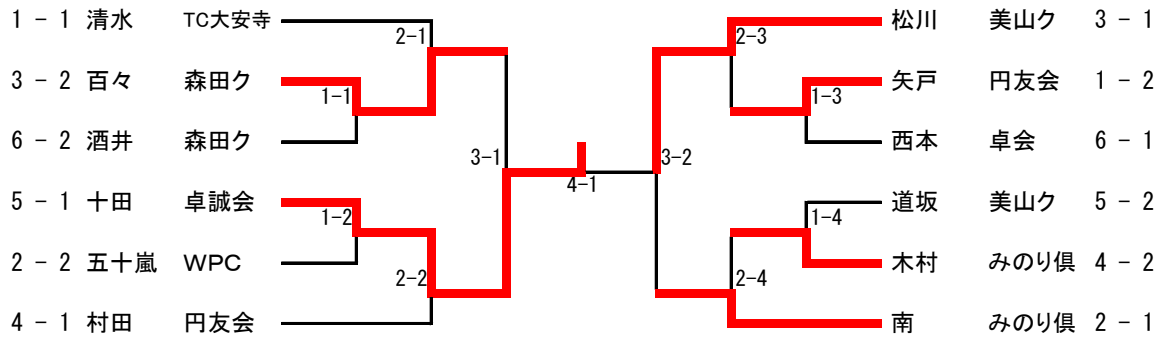

一般1部男子

1	荒木 竜志 卓愛レジェンド ①	渡辺 光 北陸電力 ②	上野 祐嗣 福井大学	滝波 俊 やしろず
2	中出 正夫 T3 ①	田中 俊史 TC大安寺 ②	西本 薫 北陸電力	木原 治人 美山クラブ
3	山田 崇博 やしろず ①	多湖 俊幸 卓誠会	田辺 和也 PLATZ ②	浜岸 寛次郎 TC大安寺
4	安野 良孝 卓誠会 ①	河野 紘典 福井大学 ②	佐々木 亘 T3	前田 謙二 福井ベテラン会

ラージボール男子

1	村西 大地 BOOST ②	前田 幸玲 PLATZ ①	菅谷 繁成 ふくしん卓球愛好会	堂徳 博 ドウトク ③
---	------------------	------------------	--------------------	----------------

一般2部男子

1	清水 秀樹 TC大安寺 ①	向当 通憲 ふくしん卓球愛好会	矢戸 英幸 円友会 ②	川端 教郎 中藤TC
2	南 義人 みのり倶楽部 ①	五十嵐 成好 WPC ②	小坂 佳史 中藤TC	大嶋 實 円友会
3	松川 修治 美山クラブ ①	百々 晋 森田クラブ ②	岩佐 昭紀 TC大安寺	稲本 政隆 TC大安寺
4	横山 宗洋 やしろず	村田 昌弘 円友会 ①	木村 成一 みのり倶楽部 ②	
5	重森 昭博 中藤TC	十田 淳 卓誠会 ①	栗林 輝夫 森田クラブ	道坂 三津雄 美山クラブ ②
6	酒井 与志夫 森田クラブ ②	西本 真 卓会 ①	揚原 隆太 TC大安寺	