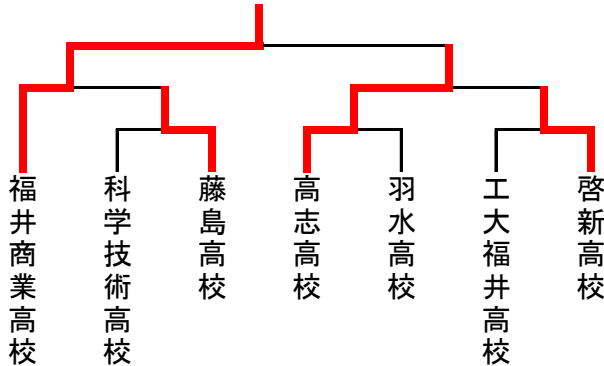

高校団体の部

男子団体