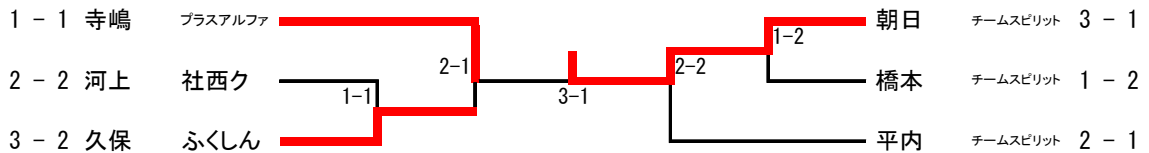

一般1部女子

1	田畑つる代 T3 ①	橋本 弓子 卓球楽しい会 ③	坪田 良美 社西クラブ ②	青木 和子 卓球寺子屋 ④	長谷川一枝 ユティック

一般2部女子

1	寺嶋 礼子 プラスアルファ ①	兼子 信子 卓愛レジェンド	橋本 百合子 チームスピリッツ ②	金具 千恵子 中藤T.C
2	牧野正子 卓愛レジェンド	吉川 松子 足羽クラブ	河上 恵子 社西クラブ ②	平内 美津江 チームスピリッツ ①
3	細川美恵 社西クラブ	朝日 信子 チームスピリッツ ①	森永 コギク 卓球寺子屋	久保 明美 ふくしん卓球愛好会 ②