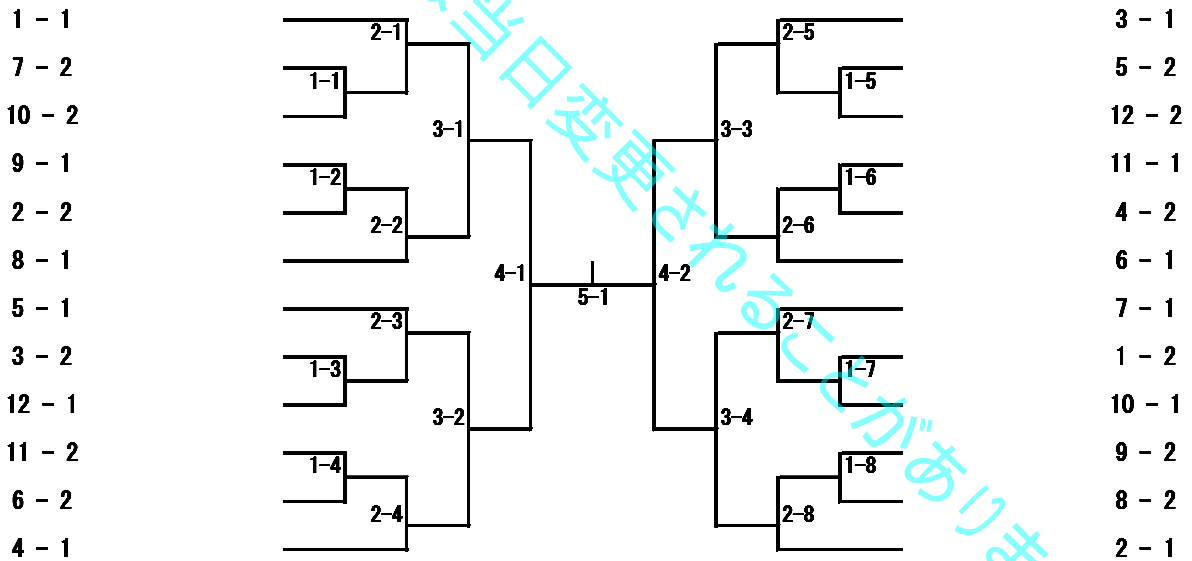

高校3年女子シングルス

1	井上依里香 福井商業高	道岸沙和 仁愛女子高校	高井悠花 藤島高校	福島菜採 藤島高校
2	三田村京実 仁愛女子高校	東馬智未 藤島高校	山田友香里 高志高校	田中千里 羽水高等学校
3	村田亜美 福井商業高	竹林朋子 藤島高校	猪之詰真実 羽水高等学校	坂口香奈 高志高校

一般男子1部シングルス

1	玉山昌右 卓誠会	斎藤稔 みのり倶楽部	山本富士夫 福井ベテラン会	上野祐嗣 福井大学
2	中出正夫 T3	前田謙二 福井ベテラン会	中島雅裕 福井大学	永井貴志 みのり倶楽部
3	新谷智則 藤美卓球クラブ	佐々木亘 T3	渡辺克美 卓誠会	西野聡史 福井大学
4	澤田佳明 ダイトーケミックス(株)	安田信人 藤美卓球クラブ	滝波俊 やしろず	土角英男 卓誠会
5	岩堀利康 T3	上坂拓也 福井大学	田中俊史 TC大安寺	山田崇博 やしろず
6	南拓実 福井大学	清水秀樹 TC大安寺	酒井与志夫 森田クラブ	吉村幸雄 あすなるクラブ
7	中川真 卓誠会	内田博之 やしろず	木原治人 美山クラブ	

一般女子1部シングルス

1	村田桂子 美山クラブ	森永コギク 卓球寺子屋	牧野正子 卓愛ソフト	
2	村籠千恵 フェニックスクラブ	橋本百合子 足羽クラブ	森本喜美子 卓翔会	
3	森下長子 T3	平内美津江 足羽クラブ	金具千恵子 中藤I.C	
4	藤田清美 卓球寺子屋	田畑つるよ T3	朝日信子 足羽クラブ	野村宏恵 みのり倶楽部

一般男子2部シングルス

1	村田公造 美山クラブ	出口昭一郎 中藤T.C	橋詰勝利 みのり倶楽部	竹内晃 あすなるクラブ
2	松川修治 美山クラブ	出蔵恵二 福井大学	清水俊行 足羽クラブ	笈田健次 alex birds in 響
3	重森昭博 中藤T.C	村田義幸 森田クラブ	藤森敦史 ダイトーケミックス(株)	加藤浩司 卓会
4	松本満 卓愛ゼント	揚原隆太 TC大安寺	北川泰男 みのり倶楽部	北川真慈 WPC
5	松川幸生 藤美卓球クラブ	栗林輝夫 森田クラブ	宮崎克行 美山クラブ	横山宗洋 やしるず
6	白鳥保 円友会	南部晴彦 福井大学	中村章治 足羽クラブ	水上昭彦 プラスアルファ
7	小野田良朗 森田クラブ	横田靖広 美山クラブ	中尾義則 福井大学	吉村昌宏 フェニックスクラブ
8	川井啓行 円友会	百々晋 森田クラブ	杉岡忠 TC大安寺	斉藤雅之 個人
9	土田浩二 美山クラブ	小坂佳史 中藤T.C	井手誠 ダイトーケミックス(株)	菅原靖弘 WPC
10	村瀬康夫 足羽クラブ	富永時弘 みのり倶楽部	中山賢一 あすなるクラブ	宇野昭二 美山クラブ
11	大嶋實 円友会	西村幸治 TC大安寺	田中始 森田クラブ	西本真 卓会
12	広瀬伸一郎 美山クラブ	小澤渉 福井大学	川端教郎 中藤T.C	谷口泰隆 alex birds in 響