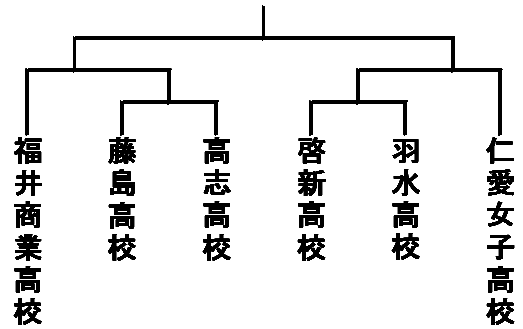

高校男子団体

高校女子団体