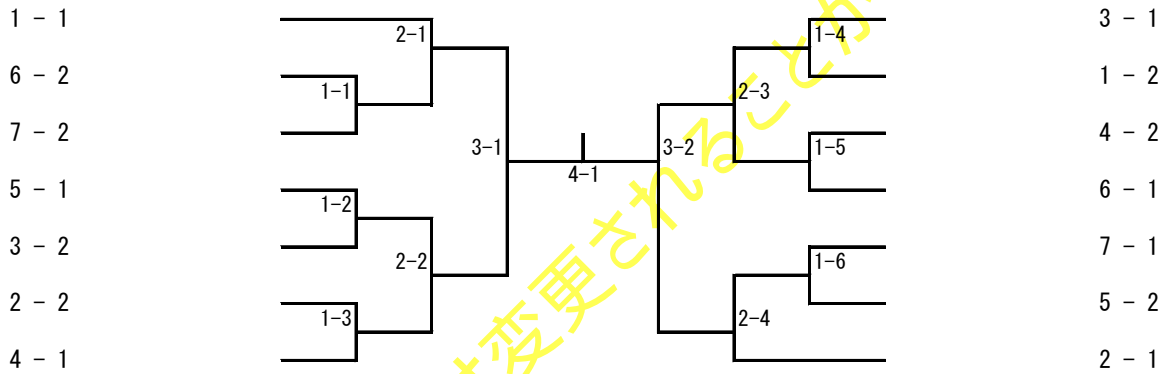

一般1部女子シングルス

1	村田桂子 美山クラブ	寺嶋礼子 プラスアルファ	吉川松子 足羽クラブ	
2	森下長子 T3	長谷川一枝 清水クラブ	森永コギク 卓球寺子屋	
3	河内屋明美 フェニックスクラブ	前田智枝子 あすなるクラブ	藤田清美 卓球寺子屋	朝日信子 足羽クラブ
4	田畑つるよ T3	河上恵子 江守の里	堤このえ 水仙クラブ	金具千恵子 中藤T.C
5	村館千恵 フェニックスクラブ	小柳結花 福井大学	平内美津江 足羽クラブ	青木和子 卓球寺子屋
6	牧野正子 卓愛イベント	坪田良美 江守の里	大久保佐智子 水仙クラブ	西出知世 福井大学
7	細川三恵 江守の里	紺世陽史子 水仙クラブ	橋本百合子 足羽クラブ	山田明美 美山クラブ