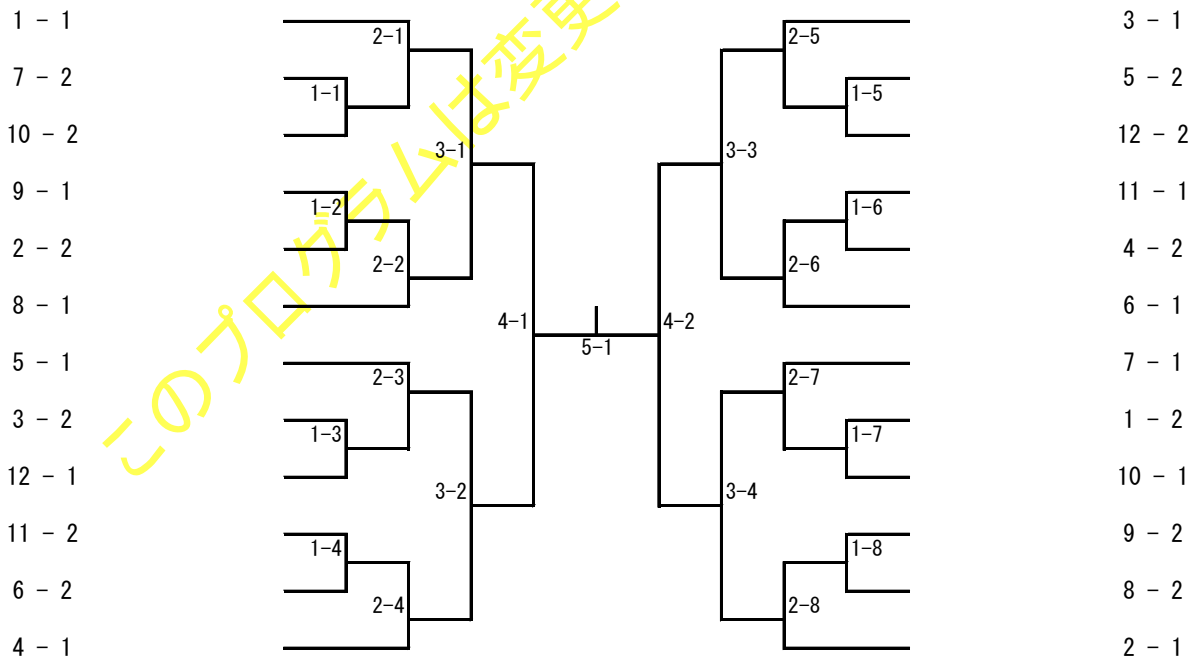

一般3部男子シングルス

1	杉岡 忠 TC大安寺	小野田 良朗 森田クラブ	大藤 泰晴 美山クラブ	中村 博之 福大医学部
2	揚原 隆太 TC大安寺	坂川 慶介 個人	村瀬 康夫 足羽クラブ	田中 義一 江守の里
3	田端 祐治 あすなるクラブ	土保 清幸 美山クラブ	田辺 俊博 フェニックスクラブ	
4	多田 晋佑 やしろず	藤丸 伸和 江守の里	宮本 祐二 美山クラブ	
5	松本 満 卓愛レジェンド	藤井 邦明 卓球寺子屋	中山 賢一 あすなるクラブ	
6	小西 昭 中藤TC	岡村 敏弘 WPC	広瀬 伸一郎 美山クラブ	
7	西本 真 卓会	小坂 佳史 中藤TC	勝見 憲二 卓球寺子屋	
8	川井 啓行 円友会	中川 和英 個人	広部 幸平 ピュア	
9	中村 章治 足羽クラブ	江守 博 ピュア	金井 貴弘 福大医学部	
10	宇野 昭二 美山クラブ	吉村 昌宏 フェニックスクラブ	橋詰 勝利 みのり倶楽部	
11	土田浩二 美山クラブ	小林 久人 福大医学部	出口 昭一郎 中藤TC	
12	清水 俊行 足羽クラブ	上田 禎一 卓誠会	竹内 晃 あすなるクラブ