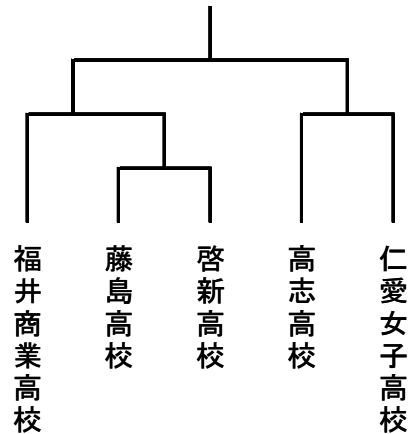

高校男子団体

高校女子団体

高校1年男子

1	吉村 光生 福井商業高校	青山雄星 藤島高校	森大基 啓新高校	山崎 博明 福井高校
2	宮川卓也 高志高校	梅澤 慎 福井高校	太田章平 藤島高校	
3	竹嶋祐希 啓新高校	松原 翔平 科学技術高校	井上雅也 高志高校	
4	湯口弘樹 啓新高校	辻尚行 高志高校	北口 達也 科学技術高校	三上 元 藤島高校
5	松川昌生 藤島高校	久保田英郁 高志高校	高椋 祐輔 科学技術高校	角谷 飛翔 福井高校
6	高尾北斗 啓新高校	横山拓哉 高志高校	齊藤 稔真 科学技術高校	清水悠也 藤島高校
7	山崎 魁 福井商業高校	鎌田万太郎 藤島高校	藤田智宏 高志高校	細谷 宗平 福井高校
8	吉田 裕太 福井商業高校	井上充 高志高校	戸田友和 啓新高校	山田 雄飛 科学技術高校
9	宇随 弘人 卓愛レジェンド	岩崎 俊樹 福井高校	合川蒼馬 藤島高校	宮脇 健 科学技術高校

高校1年女子

1	芦原 真由 福井商業高校	橋本 育美 羽水高校	横田知佐紀 仁愛女子高校	藤間 凡未 高志高校
2	滝波 薫 仁愛女子高校	南川 美月 藤島高校	伊藤恵理香 高志高校	黒田 晴香 啓新高校
3	竹川 朱音 啓新高校	伊藤 真優 高志高校	朝倉 由貴 仁愛女子高校	
4	遠藤 飛鳥 福井商業高校	豊岡美紀子 仁愛女子高校	酒井 愛里 高志高校	石田 梨夏 藤島高校
5	鷺田 実玖 啓新高校	長谷 舞子 高志高校	高橋 葵 羽水高校	渡辺 朱音 仁愛女子高校
6	平林 奈菜 仁愛女子高校	長谷川 舞 福井商業高校	清水 志保 高志高校	道下 智美 啓新高校