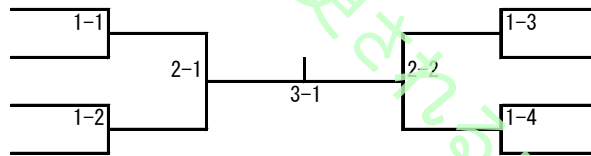

一般女子2部シングルス

1	藤田 清美 卓球寺子屋	西村 幸恵 卓会	坪田 幸子 卓球寺子屋	山田 信子 勝山きらり
2	長谷川 一枝 ユティック	青木 和子 卓球寺子屋	高波 千栄美 足羽クラブ	
3	大久保 正子 卓球寺子屋	田辺 巳比子 ピュア	小山 桂子 明新クラブ	

ラージ男子シングルス

1	八田 聡 武生菊花クラブ	手塚 紀夫 勝山きらり	澤田 偉太郎 越前はながたみ	竹原 賢治 ピュア
2	江端 正一 武生菊花クラブ	堀田 紀好 福井ウエスト	山岸 三信 武生菊花クラブ	笹木 真次 卓愛レジェンド
3	中村 茂幸 勝山きらり	石山 義栄 武生菊花クラブ	大嶋 寛 円友会	嶋野 仁八郎 ひのクラブ

1 - 1

2 - 2

3 - 2

3 - 1

1 - 2

2 - 1

ラージ女子シングルス

1	玉村 とし子 武生菊花クラブ	春木 美智子 フェニックスクラブ	形谷 礼子 足羽クラブ	
2	馬場 艶子 武生菊花クラブ	堀田 佐智子 福井ウエスト	鳥田 直美 ピュア	
3	地藏 好美 福井ウエスト	石山 昌枝 武生菊花クラブ	竹内 廣子 ピュア	嶋野 ナミ子 ひのクラブ
4	吉田 昭乃 武生菊花クラブ	石川 幸江 鯖江サツキ	岡本 尚子 ベストカード	三上 智子 ピュア

1 - 1

2 - 2

3 - 2

4 - 1

3 - 1

4 - 2

1 - 2

2 - 1