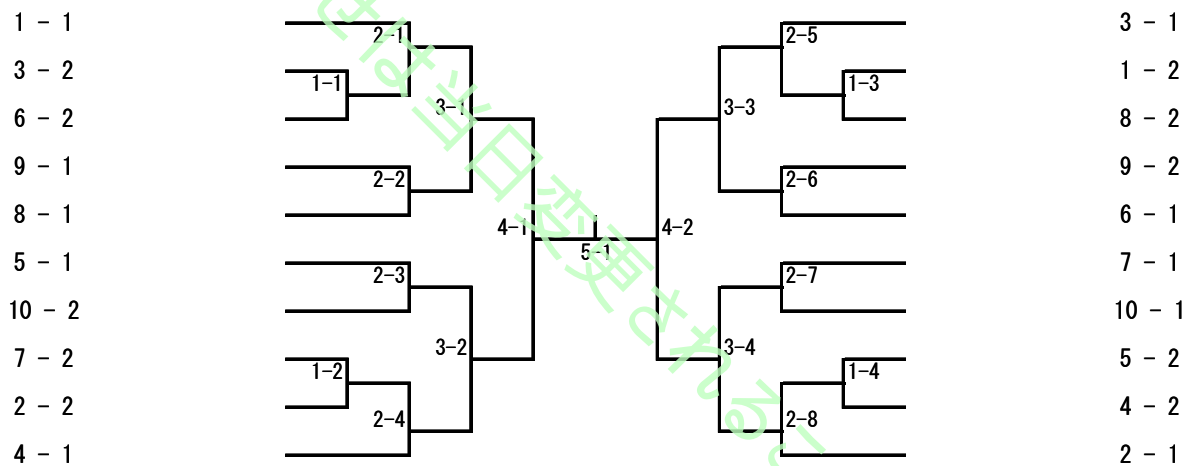

一般男子1部シングルス

1	福田 和彦 フェニックスクラブ	斎藤 稔 みのり倶楽部	土角 英男 卓誠会	田中 始 森田クラブ
2	小堂 一也 東洋紡敦賀	牧野 伊平 森田クラブ	田中 俊史 TC大安寺	永井 貴志 みのり倶楽部
3	玉山 昌右 卓誠会	村田 義幸 森田クラブ	広田 陵一 フェニックスクラブ	永下 尚也 藤見卓球クラブ
4	中出 正夫 T3	五十嵐 成好 WPC	横田 伊太郎 藤美卓球クラブ	
5	松嶋 宏明 フェニックスクラブ	桑田 洋飛 敦賀高校	浜岸 寛次郎 TC大安寺	
6	村西 大地 フェニックスクラブ	坪内 拓実 藤美卓球クラブ	村中 忠一 TC大安寺	
7	岩堀 利康 T3	渡辺 克美 卓誠会	浅妻 瞬 敦賀高校	
8	新谷 智則 藤美卓球クラブ	佐々木 亘 T3	栗林 輝夫 森田クラブ	
9	中川 真 卓誠会	井手 誠 がけみックス	百々 晋 森田クラブ	
10	山内 貴寛 福大医学部付属病院	福田 寛彦 YAMATO	酒井 与志夫 森田クラブ