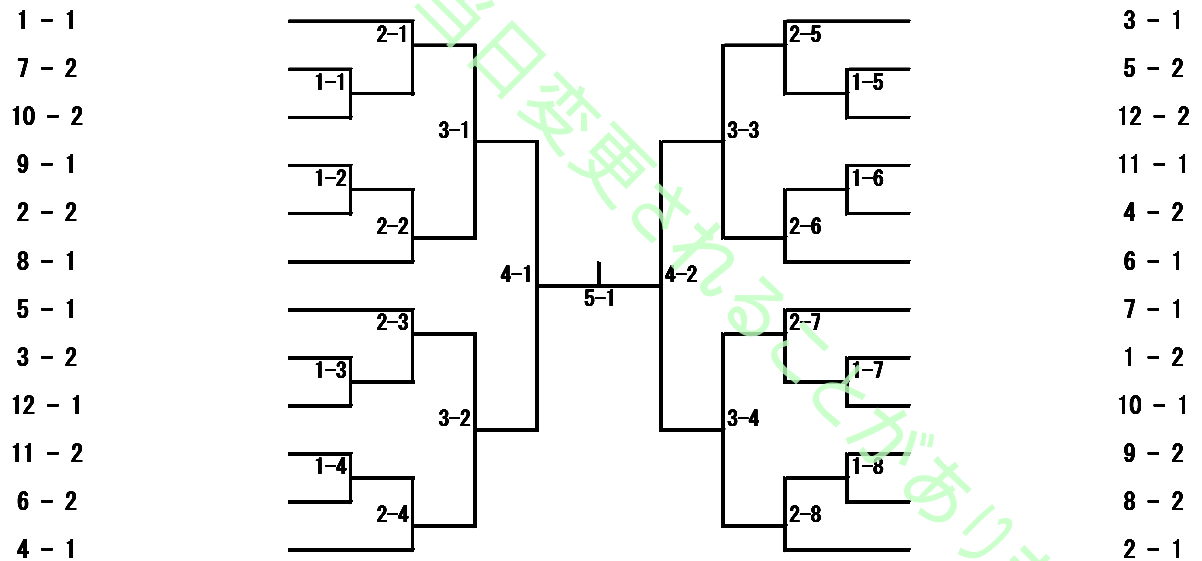

一般男子2部シングルス

1	木村 和聖 鯖江ベテラン	川端 教郎 中藤T. C	三上 進 F. M. C	杉岡 忠 TC大安寺
2	重森 昭博 中藤T. C	水上 昭彦 ブラッリア	揚原 隆太 TC大安寺	
3	藤森 敦史 ダイトキックス	北川 真慈 WPC	中村 章治 足羽クラブ	
4	玉井 彰 TC大安寺	菅原 靖弘 WPC	永峯 拓也 みのり倶楽部	
5	木村 成一 みのり倶楽部	宮田 英典 OPAG	川井 啓行 円友会	
6	村瀬 康夫 足羽クラブ	西本 真 卓会	橋詰 勝利 みのり倶楽部	
7	谷口 正行 F. M. C	北川 泰男 みのり倶楽部	大石 真 個人	
8	小野田 良朗 森田クラブ	南 義人 円山スポ少	岩尾 滉堯 鯖江ベテラン	
9	石飛 隆司 みのり倶楽部	濱田 亮 個人	澤田 佳明 ダイトキックス	
10	小坂 佳史 中藤T. C	佐々木 喜昭 鯖江ベテラン	白鳥 保 円友会	
11	稲本 政隆 OPAG	富永 時弘 みのり倶楽部	出口 昭一郎 中藤T. C	
12	伊藤 克徳 鯖江ベテラン	田中 裕介 OPAG	玉山 隆 ユティック