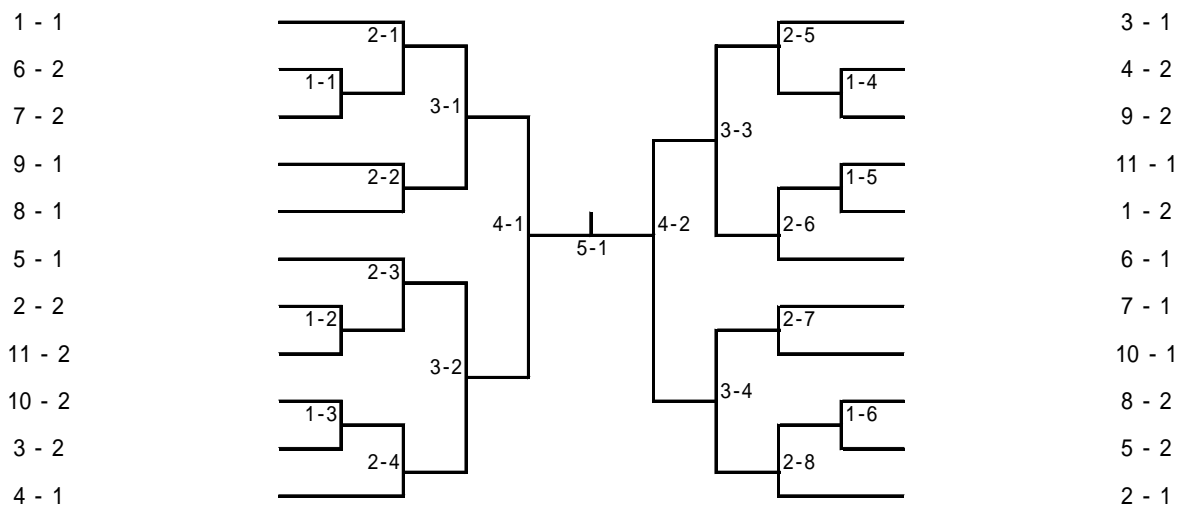

一般男子3部

1	小野田 良朗 森原クラブ	木下 端裕 清水クラブ	土保 清 美山クラブ	上田 晴紀 殿卓
2	村瀬 康夫 足羽クラブ	小林 久人 福井大医学部	松本 満 卓愛レジェンド	竹原 賢治 ベストカード
3	土田 浩二 美山クラブ	荒川 貴史 殿卓	出口 昭一郎 中藤TC	橋詰 勝利 みのりクラブ
4	鱈淵 整 卓誠会	岡村 俊弘 WPC	錦古里 正孝 鯖江ベテラン	宮本 祐二 美山クラブ
5	揚原 隆太 TC大安寺	見附 祐輔 清水クラブ	村田 隆行 美山クラブ	堂徳 博 ピュア
6	堀田 紀好 SKクラブ	北川 泰男 みのりクラブ	宮崎 聖一 卓会	辻 昭範 中藤TC
7	佐々木 喜昭 鯖江ベテラン	美濃部 武則 美山クラブ	橋本 直勝 TC大安寺	藤井 邦明 卓球寺子屋
8	松川 修治 美山クラブ	小坂 佳史 中藤TC	上田 禎一 卓誠会	橋本 知幸 殿卓
9	江守 博 ピュア	中村 章治 足羽クラブ	加藤 瑞樹 福井大医学部	
10	西本 真 卓会	中山 賢一 あすなるクラブ	吉村 和也 清水クラブ	
11	小西 昭 中藤TC	南 竜也 殿卓	廣瀬 伸一郎 美山クラブ