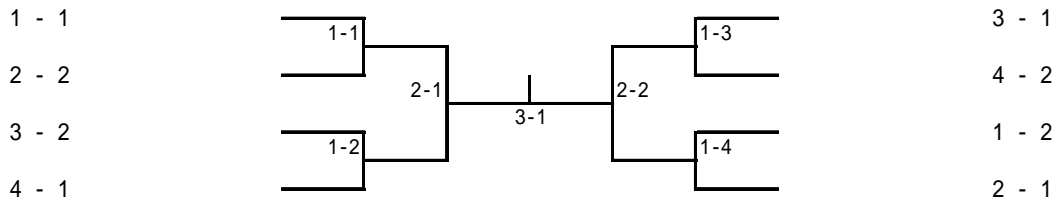

平成19年度春季市長杯
平成19年4月30日
福井市体育館

高校1年女子

1	城戸 佳織 福井商	竹原 美佳 啓新高	鷲田 咲希 啓新高	
2	加藤 千可子 福井商	岡田 育恵 啓新高	塚本 泰加 高志高	
3	小島 佳恵 啓新高	山口 映里 高志高	浜岸 果苗 啓新高	
4	高島 千里 啓新高	坂井 文香 福井商	田辺 千尋 高志高