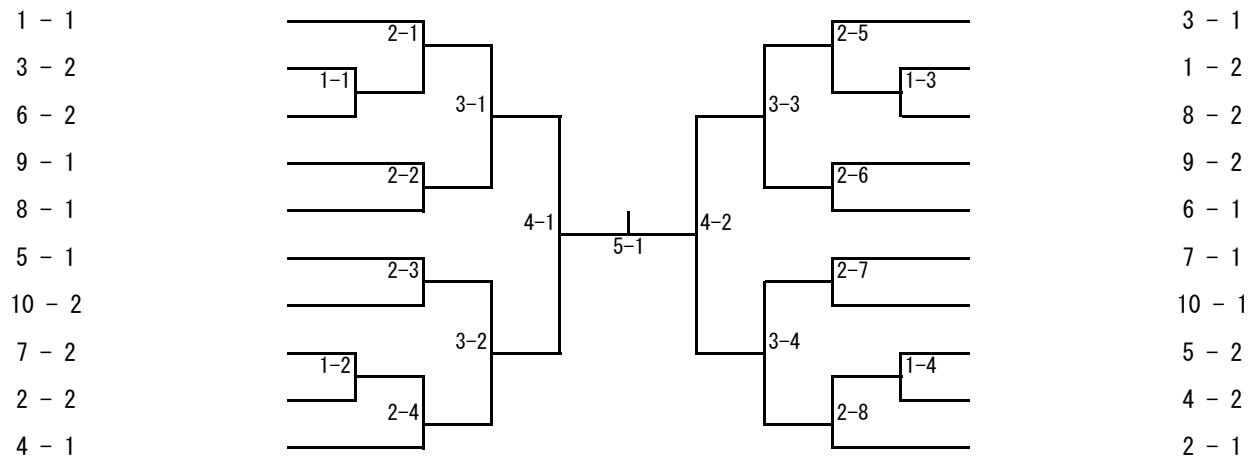

一般2部男子決勝トーナメント