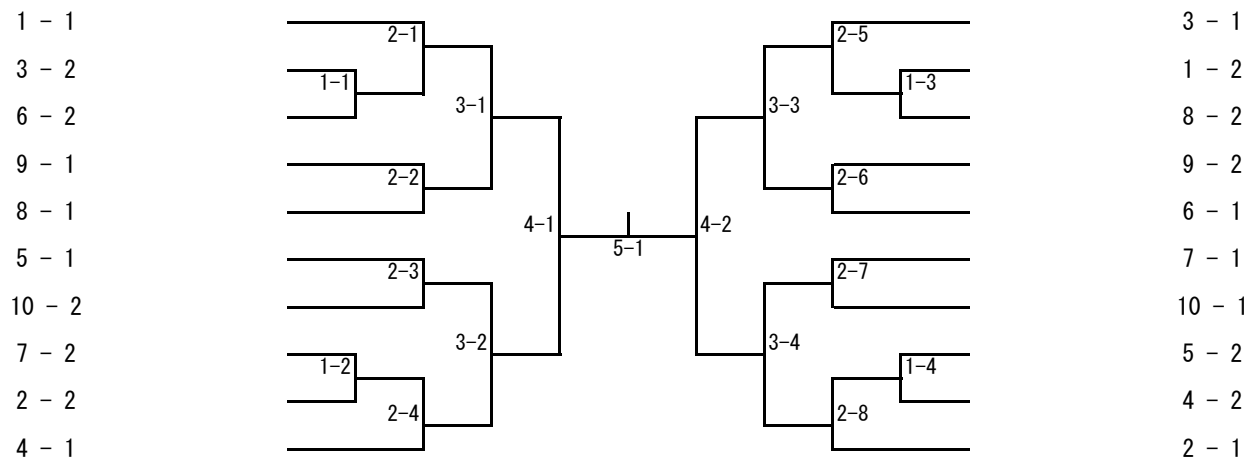

一般3部男子決勝トーナメント